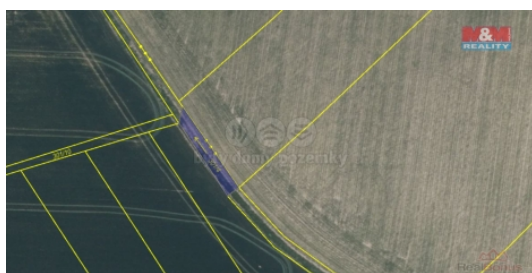

### Prodej pole, 6017 m<sup>2</sup>, Provodov-Šonov

ČÍSLO ZAKÁZKY: 875081 TYP ZAKÁZKY: prodej

LOKALITA: Provodov-Šonov, Šonov u Nového Města nad Metují (okres Náchod)

#### Prodej pole, 6017 m<sup>2</sup>, Provodov-Šonov

Nabízíme k prodeji atraktivně situované pole o rozloze 5898m<sup>2</sup> a vodní plochu o rozloze 119m<sup>2</sup> v malebné lokalitě Šonov u Nového Města nad Metují. Pozemek se nachází v samotě, což zajišťuje maximální míru soukromí a klidu. Tato lokalita je známá svým přírodním bohatstvím a krásnými výhledy, které představují ideální příležitost pro pěstování zemědělských produktů nebo jako investici do budoucna. Stav nemovitosti je hodnocen jako velmi dobrý, což zaručuje, že pozemek je ihned připraven k využití. Vzhledem k velikosti a poloze je toto pole výjimečnou nabídkou pro ty, kdo hledají kousek vlastní Země nejen k zemědělským účelům, ale také jako místo pro odpočinek uprostřed přírody.

#### Informace o nemovitosti

Stav objektu	velmi dobrý
Vlastnictví	osobní
Vlastní pozemek (m <sup>2</sup> )	6017
Umístění objektu	samota
Doprava	silnice
Komunikace	betonová
Druh pozemku	zemědělská