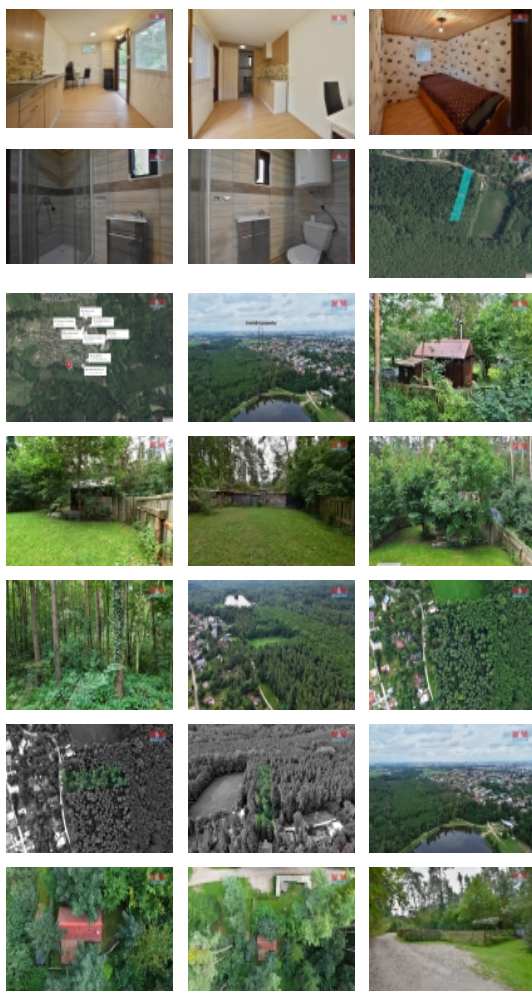

### Prodej lesa v Hradci Králové

ČÍSLO ZAKÁZKY: 881292 TYP ZAKÁZKY: prodej

LOKALITA: Hradec Králové, Nový Hradec Králové

#### Prodej lesa v Hradci Králové

Nabízíme Vám ke koupi lesní pozemek o celkové výměře 1880 m<sup>2</sup>, na kterém jsou vzrostlé jehličnaté stromy. Přední část pozemku je v územní plánu vedena, jako plochy krajinné zeleně a nachází se zde menší chata, která slouží jako zázemí pro obstarávání lesa, skaldu nářadí a odpočinku. Do chaty je přivedena elektrická energie, veřejný vodovod a veřejná kanalizace. V chatě se nachází menší kuchyňská linka a koupelna se sprchovým koutem a WC. Chata není zakreslena v katastru nemovitostí. Lesní pozemek je na okraji chatové oblasti v naprostém soukromí a klidném místě mezi rybníky Biřička a Cikán. Jedná se o velmi klidnou lokalitu a koupě je tak vhodná pro někoho, kdo hledá místo na odpočinek s dobrou dostupností na MHD v Hradci Králové. Více informací u makléře. Doporučujeme prohlídku.

#### Informace o nemovitosti

Stav objektu	velmi dobrý
Vlastnictví	osobní
Vlastní pozemek (m <sup>2</sup> )	1880
Umístění objektu	klidná část obce
Topení	Lokální - tuhá paliva
Doprava	vlak silnice MHD autobus
Elektřina	230 V
Voda	dálkový vodovod
Odpad	Městská kanalizace