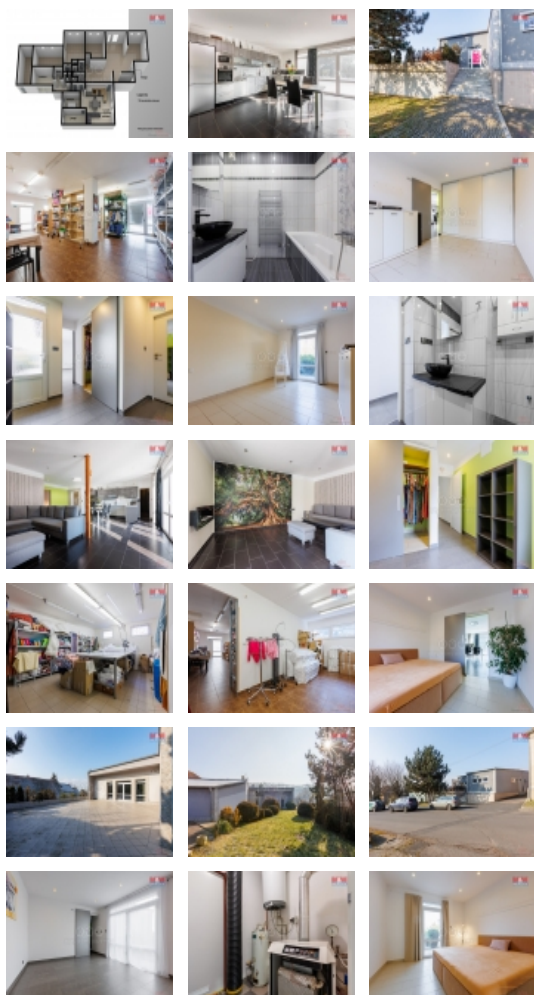

Informace o nemovitosti

Číslo podlaží v domě	1
Počet podlaží objektu	1
Druh objektu	smíšená
Stav objektu	velmi dobrý
Vlastnictví	osobní
Vlastní pozemek (m²)	1519
Umístění objektu	klidná část obce
Počet míst k parkování	3
Užitná plocha (m²)	570