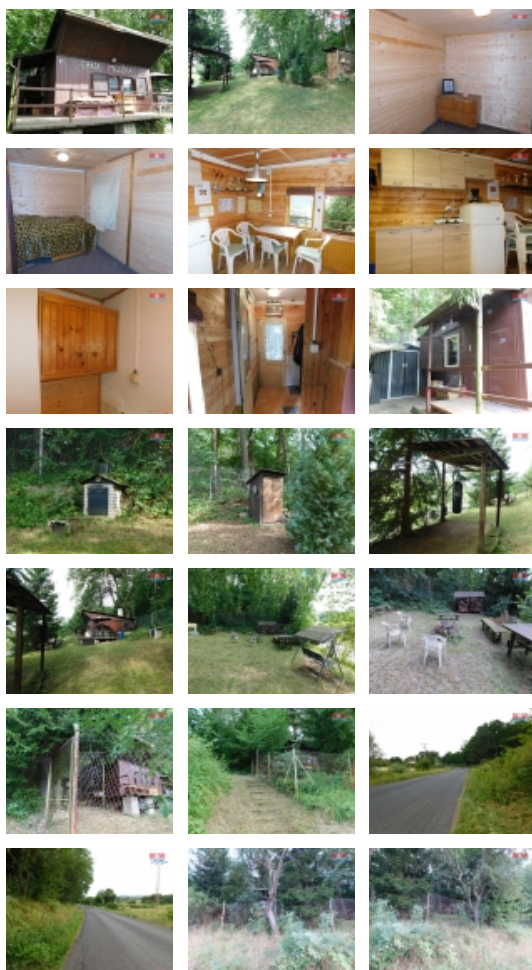

Prodej rekreačního objektu, Hřivice (okres Louny)

M&M reality holding, a.s.

Prodej chaty, 22 m², Hřivice

ČÍSLO ZAKÁZKY: 880753 TYP ZAKÁZKY: prodej

LOKALITA: Hřivice (okres Louny)

Prodej chaty, 22 m², Hřivice

Prodej útulné dřevěné chaty na samotě v Hřivicích. Nabízíme k prodeji krásnou, samostatně stojící dřevěnou chatu o užitné ploše 22 m² v tichém a klidném prostředí katastrálního území Hřivice. Součástí prodeje je pozemek o výměře 488 m². Tato malebná nemovitost se nachází na polosamotě, což zaručuje maximální soukromí a útek od ruchu města. Chata disponuje dvěma místnostmi a je ve velmi dobrém stavu, připravená k okamžitému užívání. Je ideální pro milovníky přírody, turistiky a odpočinku. Stavba je konstruována z kvalitního dřeva, které vytváří příjemnou a útulnou atmosféru. Příjezd je zajištěn obecní cestou, parkování je možné u pozemku na okraji silnice. Nepropástejte tuto jedinečnou příležitost k odpočinku v celé šíři přírody a krajiny Hřivic. Pro více informací nás neváhejte kontaktovat.

CENA: (za nemovitost) **1 220 000,- Kč**

Informace o nemovitosti

Počet podlaží objektu	1
Druh objektu	dřevěná
Stav objektu	dobrý
Vlastnictví	osobní
Vlastní pozemek (m ²)	488
Vybavení	zahrada
Umístění objektu	polosamota
Topení	Lokální - tuhá paliva
Doprava	vlak silnice autobus
Elektřina	380 V

Voda	Není
Občanská vybavenost	Školka Zdravotnická zařízení Kompletní síť obchodů a služeb
Parkování	u domu (veřejné)
Orientace	
Počet míst k parkování	2
Ostatní	Plot
Užitná plocha (m2)	22
Druh pozemku	zahrada
Inženýrské sítě	Elektřina
Poloha objektu	samostatný