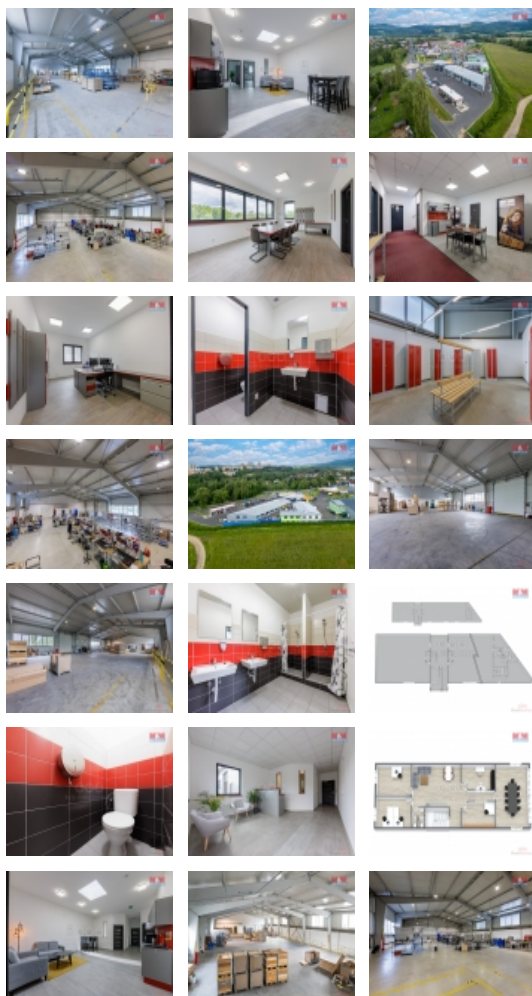

Pronájem výrobního objektu, 1829 m², Dolní Rychnov

Hledáte perfektní místo pro rozvoj vašeho podnikání? Potřebujete výrobní objekt, který splní všechny vaše nároky a zajistí, že vaše operace pobeží hladce a efektivně? Představujeme vám exkluzivní příležitost, kterou si nesmíte nechat ujít? Pronájem výrobního objektu o rozloze 1829 m² v srdci Sokolova.

S celkovou plochou 1829 m² nabízí tento objekt dostatek místa pro různé typy výroby, skladování nebo jiné průmyslové využití. Flexibilní uspořádání haly umožňuje přizpůsobení prostoru konkrétním potřebám vašeho podnikání.

Plánujete růst? Tento výrobní objekt nabízí možnost budoucího rozšíření, což vám umožní snadno a bez komplikací přizpůsobit prostor rostoucím potřebám vašeho podnikání.

Informace o nemovitosti

Číslo podlaží v domě	2
Počet podlaží objektu	2
Druh objektu	cihlová
Stav objektu	velmi dobrý
Vlastnictví	osobní
Vlastní pozemek (m ²)	5481