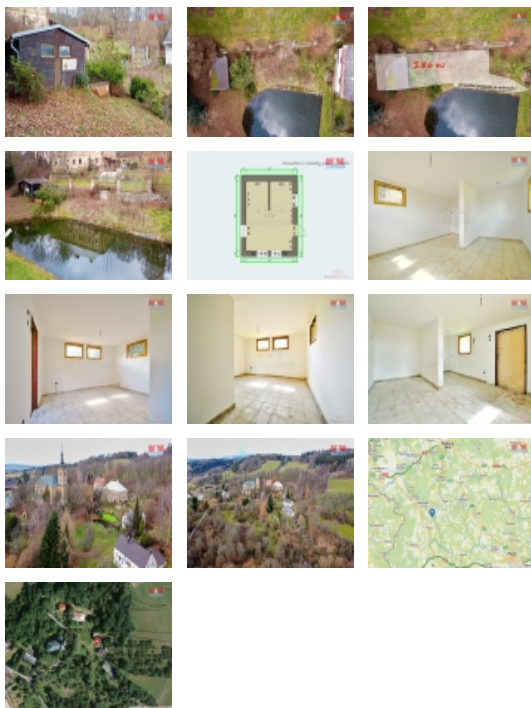

Nemovitost nabízí

M&M reality holding a. s.

Krakovská 1675/2
Praha - Nové Město
11000