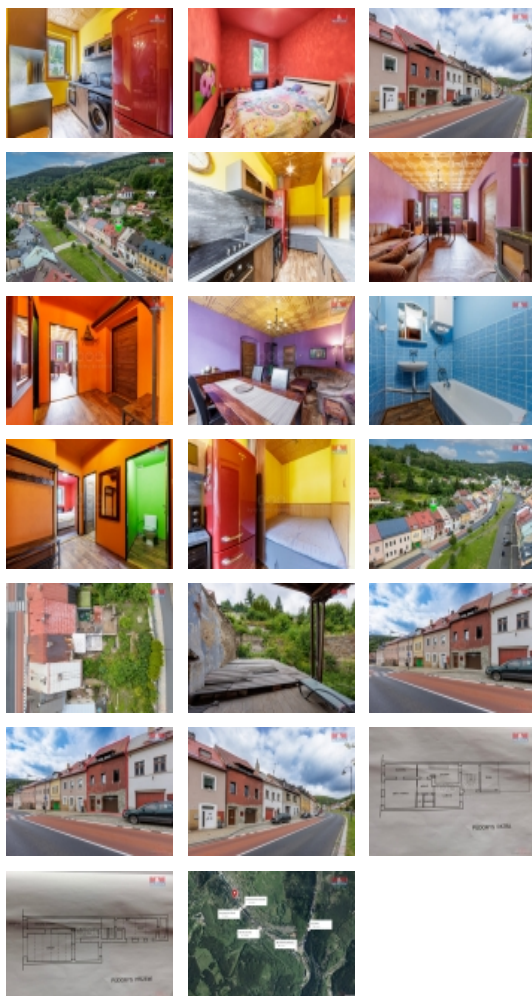

Prodej řadového RD, 138 m², Jáchymov (okres Karlovy Vary)

M&M reality holding, a.s.

Prodej rodinného domu, 138 m², Jáchymov, ul. nám. Republiky

ČÍSLO ZAKÁZKY: 876224 TYP ZAKÁZKY: prodej

LOKALITA: Jáchymov (okres Karlovy Vary), náměstí Republiky

Prodej rodinného domu, 138 m², Jáchymov, ul. nám. Republiky

Nabízíme ke koupi řadový rodinný dům s garáží, nacházející se přímo v srdci historického města Jáchymov. Tato nemovitost se rozkládá na dvou nadzemních podlažích s celkovou užitnou plochou 138 m² a stojí na pozemku o velikosti 168 m². Obytná část prošla již renovací, včetně instalace moderních trojskelných oken zajišťujících ideální tepelný i akustický komfort. Topení je řešeno elektrickým přímotopem, infrapanely a krbovými kamny v obývacím pokoji, která dodávají interiéru útulnou atmosféru. Podkroví nabízí další možnost k vybudování bydlení. Součástí prodeje je i vybavení domu. Dům má nové bezpečnostní vchodové dveře a garážová vrata. Nachází se v centru města Jáchymova s výbornou dopravnou dostupností do Ostrova či Karlových Varů. Občanská vybavenost je taktéž v blízkém dosahu - obchody, škola, lékařské služby, příroda, lyžařské areály. Ideální místo pro rodinné bydlení, milovníky zimních sportů či zajímavá investice. Pro více informací a termín prohlídky nás neváhejte kontaktovat.

CENA: (za nemovitost) **2 400 000,- Kč**

Informace o nemovitosti

Počet podlaží objektu	2
Druh objektu	smíšená
Stav objektu	před rekonstrukcí
Vlastnictví	osobní
Vlastní pozemek (m ²)	168
Umístění objektu	centrum
Vybaveno	Nezařizeno