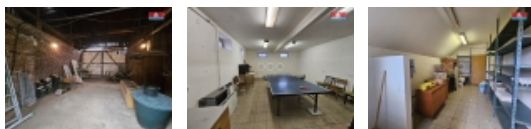

Prodej ostatní, 114 m², Písek

ČÍSLO ZAKÁZKY: 883609 TYP ZAKÁZKY: prodej

LOKALITA: Písek (okres Hradec Králové)

Prodej ostatní, 114 m², Písek

Nabízíme k prodeji jedinečnou nemovitost v klidné části obce Písek, katastrální území Písek u Chlumce nad Cidlinou. Jedná se o dvoumístnostový objekt po kompletní rekonstrukci, který historicky sloužil jako obchod s potravinami. Stavba je samostatně stojící, postavená z cihly, a lze ji využít k různým účelům - jak k podnikatelské činnosti, tak k bydlení či rekreačním účelům. V objektu byly kompletně nově provedeny rozvody elektřiny, vody a připojení na plyn, což zajišťuje pohodlné užívání a nízké provozní náklady. Nemovitost je situována v klidné a příjemné lokalitě s dobrou dostupností. Pro všechny, kdo hledají netradiční objekt s možností využití pro svoje sny, je tato nabídka ideální volbou. Nevynechejte příležitost se stát vlastníkem této unikátní nemovitosti v dobrém stavu!

CENA: (za nemovitost) **1 490 000,- Kč**

Informace o nemovitosti

Druh objektu	cihlová
Stav objektu	dobrý
Vlastnictví	osobní
Vlastní pozemek (m²)	457
Vybavení	zahrada
Umístění objektu	klidná část obce
Topení	Ústřední - dálkové
Doprava	autobus
Elektřina	230 V
Odpad	Septik
Plyn	Zaveden