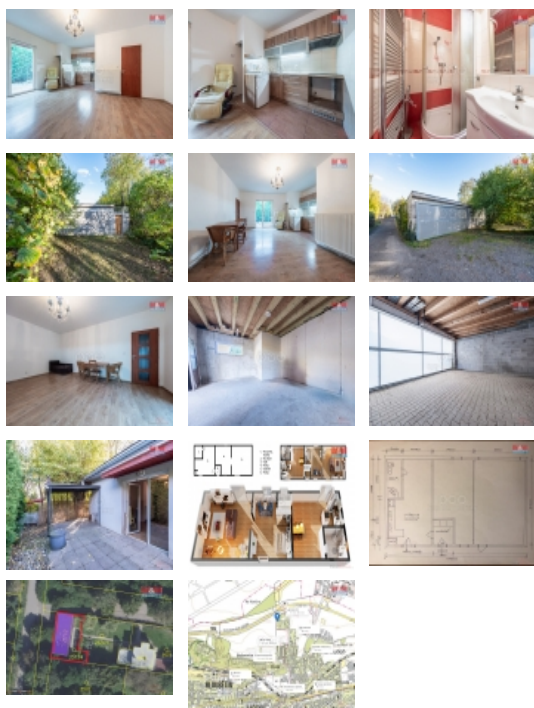

Nemovitost nabízí

M&M reality holding a. s.

Krakovská 1675/2
Praha - Nové Město
11000