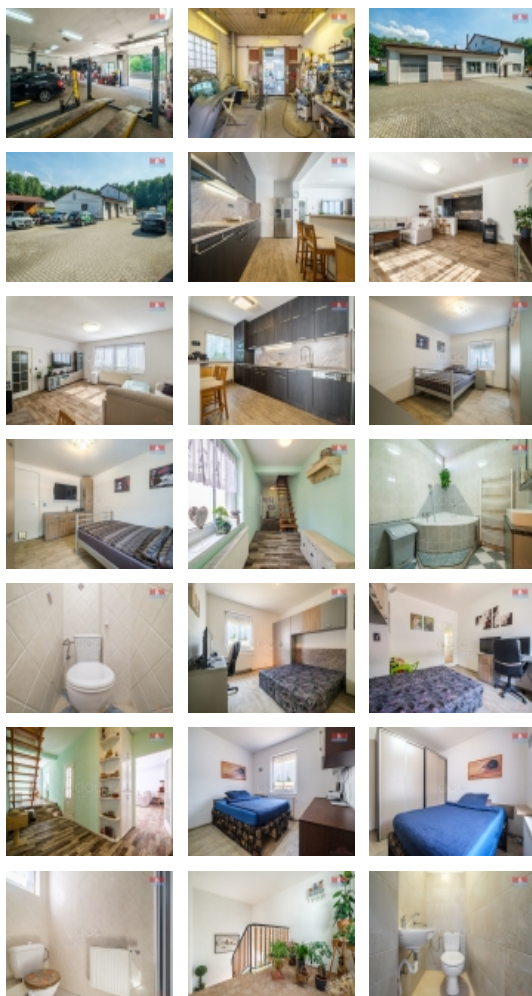

Informace o nemovitosti

Číslo podlaží v domě	1
Počet podlaží objektu	1
Druh objektu	cihlová
Stav objektu	velmi dobrý
Vlastnictví	osobní
Vlastní pozemek (m²)	1449
Vybavení	zahrada
Umístění objektu	klidná část obce