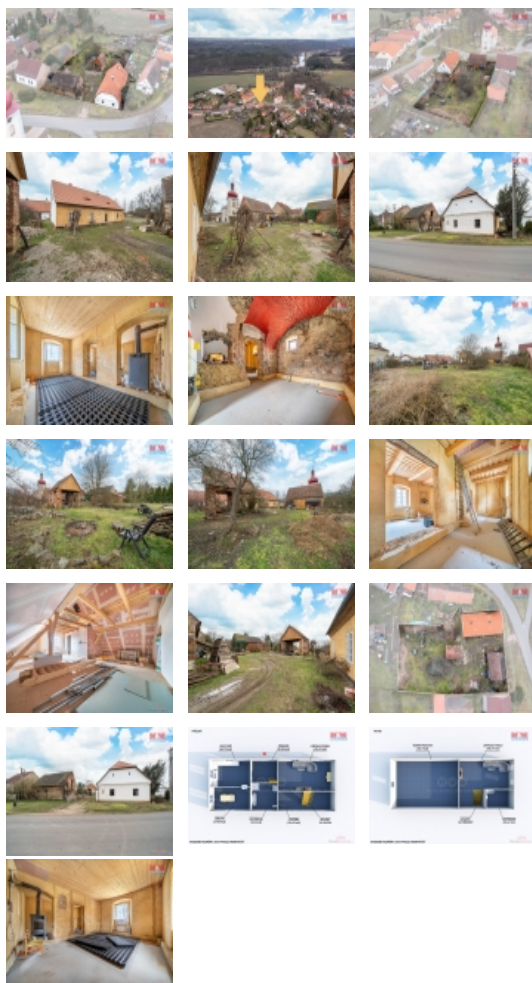

Prodej samostatného RD, 187 m², Zvíkovec (okres Rokycany)

M&M reality holding, a.s.

Prodej rodinného domu 187 m² s pozemkem, Zvíkovec

ČÍSLO ZAKÁZKY: 863310 TYP ZAKÁZKY: prodej

LOKALITA: Zvíkovec (okres Rokycany)

Prodej rodinného domu 187 m² s pozemkem, Zvíkovec

Nabízíme k prodeji jedinečnou nemovitost v malebné obci Zvíkovec, vhodnou pro milovníky klidu a přírody. Tento samostatně stojící rodinný dům na pozemku (1896 m²) se pyšní kamennou konstrukcí a nabízí velký potenciál pro vaše bydlení snů. Dům s užitnou plochou 187 m² (při přestavbě půdního prostoru až 267 m²) je situován v klidné části obce přímo naproti baroknímu kostelu na návsi. V přízemí se nachází vstupní chodba, obývací pokoj, ložnice, kuchyně, koupelna a chodba se schodištěm do podkrovního patra. Zde najdeme další místnost, druhou koupelnu a půdní prostor. Představuje tedy ideální místo pro odpočinek od městského ruchu. Nemovitost vyžaduje dokončení započaté rekonstrukce, což ovšem představuje perfektní příležitost pro adaptaci domu dle vlastních představ. Nachází se zde i malé jezírko, zahradní domek a dílna. Pozemek nabízí dostatek prostoru pro zahradní projekty, venkovní aktivity i možnost rozdělení pozemku na další stavební parcely. Rezervujte si prohlídku ještě dnes!

CENA: (za nemovitost) **5 181 500,- Kč**

Informace o nemovitosti

Počet podlaží objektu	1
Druh objektu	kamenná
Stav objektu	před rekonstrukcí
Vlastnictví	osobní
Vlastní pozemek (m ²)	1896
Vybavení	zahrada
Umístění objektu	klidná část obce

Doprava	silnice autobus
Elektřina	230 V
Voda	vlastní studna
Odpad	Septik
Parkování	u domu (veřejné)
Počet míst k parkování	2
Ostatní	Plot
Užitná plocha (m²)	187
Inženýrské sítě	Elektřina
Poloha objektu	samostatný