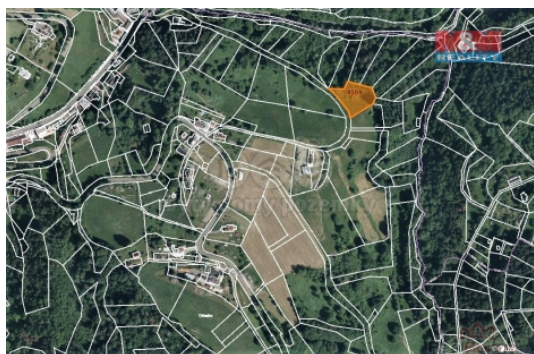

Prodej pozemku , trvalý travní porost, Koberovy (okres Jablonec nad Nisou)

M&M reality holding, a.s.

Prodej louky, 2044 m², Koberovy

ČÍSLO ZAKÁZKY: 834409 TYP ZAKÁZKY: prodej

LOKALITA: Koberovy (okres Jablonec nad Nisou)

Prodej louky, 2044 m², Koberovy

Prodej pozemku o výměře 2044 m² v katastru obce Koberovy. Jedná se o louku s porostem stromů, možno vykácet. Pozemek přiléhá k obecní cestě a leží poblíž zástavby.

CENA: (za nemovitost) **194 180,- Kč**

Informace o nemovitosti

Stav objektu	velmi dobrý
Vlastnictví	osobní
Vlastní pozemek (m ²)	2044
Umístění objektu	okrajová zástavba
Doprava	silnice autobus
Občanská vybavenost	Škola Školka Pošta Kompletní síť obchodů a služeb Kulturní zařízení Sportovní areál
Parkování	u domu (veřejné)
Druh pozemku	trvalý travní porost