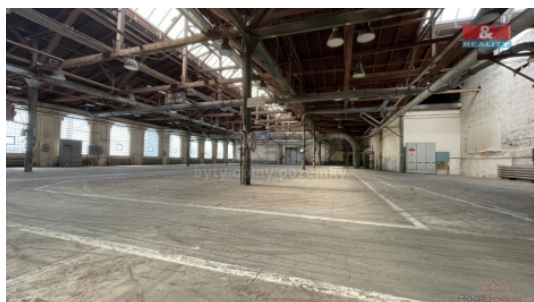

Pronájem skladu, 800 m², Studénka

ČÍSLO ZAKÁZKY: 870932 TYP ZAKÁZKY: pronájem

LOKALITA: Studénka, Butovice (okres Nový Jičín)

Pronájem skladu, 800 m², Studénka

Nabízíme k pronájmu výrobní a skladový objekt (Hala Stolárna) ve velkém komerčním areálu obce Studénka, katastrální území Butovice. Hala má užžitnou plochou 800 m². K dispozici jsou také kancelářské prostory. Objekt se může pochlubit nadstandardní nosností podlahy 150 až 300 tun/m², což předurčuje prostor k široké škále výrobních činností. Díky vjezdu pro dodávky (nikoli kamiony) je zajištěna bezproblémová logistika a přístup do objektu, který je hlídán 24/7. Možnost využívat šatny pro zaměstnance. Tento objekt ve Studénce představuje atraktivní příležitost. Staňte se součástí prosperujícího centra Studénky a rozvíjejte svůj podnik ve výjimečném prostředí! Pro více informací kontaktujte makléře.

Nemovitost nabízí

M&M reality holding a. s.

Krakovská 1675/2
Praha - Nové Město
11000

Informace o nemovitosti

Číslo podlaží v domě	1
Počet podlaží objektu	1
Stav objektu	dobrý
Vlastnictví	osobní
Umístění objektu	centrum
Užitná plocha (m²)	800
Druh prostor	Skladovací