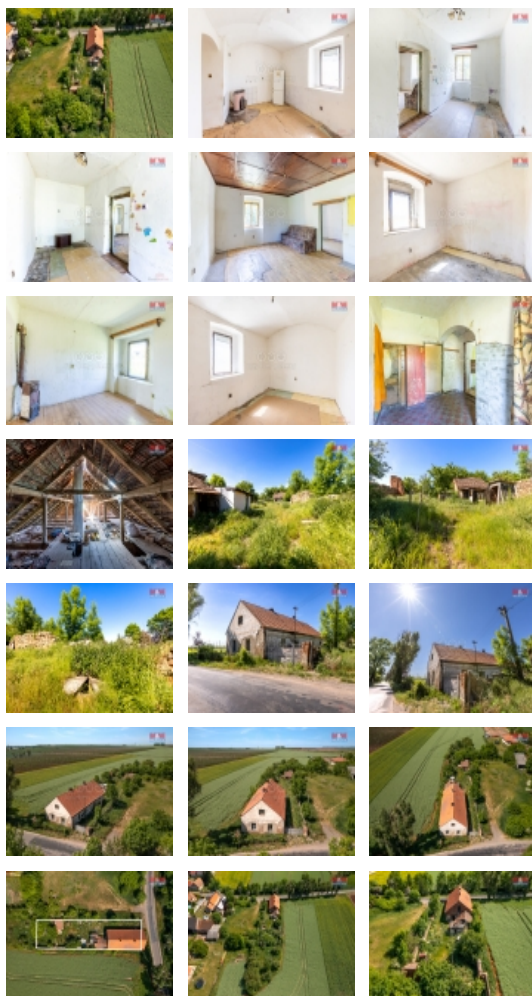

Prodej rodinného domu, 915 m² Chrášťany u Rakovníka

Hledáte únik z ruchu velkoměsta do vesnického klidu, kde Vás místní atmosféra pohladí po duši a přitom se snadnou dostupností do Prahy? Tak přesně se budete cítit, když přijedete do kouzelných Chrášťan u Rakovníka a navštívíte tuto jedinečnou nemovitost. Asi se ptáte, čím může být tak jedinečná, když je vhodná k rekonstrukci? Právě tím, že si ji můžete zrekonstruovat přesně podle Vašich představ. Toto vesnické stavení na samém okraji obce je velmi dobře dispozičně řešené. Dům se skládá z šesti místností. K domu náleží rozlehlá zahrada se stodolou, které nabízí široké možnosti využití. Chrášťany se nachází přibližně 7 km od Rakovníka, kde najdete veškerou občanskou vybavenost. Nejbližší zastávka autobusu MHD je 700 metrů do domu, železniční stanice je přibližně 450 metrů od vstupních dveří domu. Autem jste za pouhých 35 minut na okraji Prahy u stanice metra Zličín.

Chcete se každé ráno probouzet na čerstvém vzduchu, v naprostém klidu a soukromí? Moc ráda Vám tuto nemovitost ukážu.

Informace o nemovitosti

Počet podlaží objektu	1
Druh objektu	smíšená
Stav objektu	před rekonstrukcí
Vlastnictví	osobní
Vlastní pozemek (m ²)	915
Umístění objektu	okrajová zástavba
Doprava	silnice autobus
Parkování	u domu (veřejné)
Počet míst k parkování	1