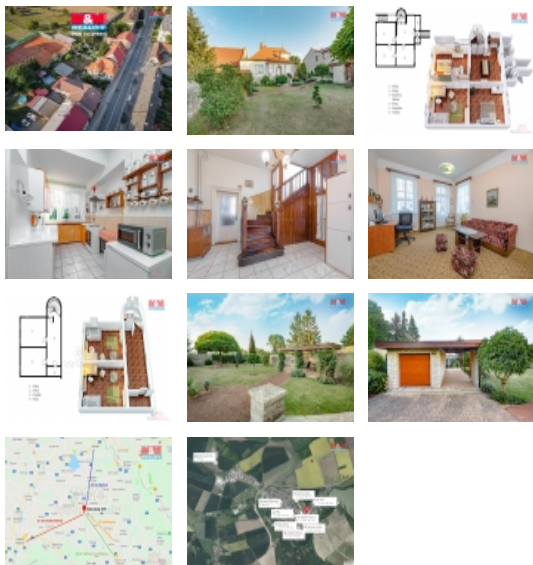

Prodej samostatného RD, 280 m², Opočno (okres Rychnov nad Kněžnou)

M&M reality holding, a.s.

Prodej rodinného domu, 280 m², Opočno, ul. Dobrušská

ČÍSLO ZAKÁZKY: 884338 TYP ZAKÁZKY: prodej

LOKALITA: Opočno (okres Rychnov nad Kněžnou), Dobrušská

Prodej rodinného domu, 280 m², Opočno, ul. Dobrušská

Hledáte jedinečnou nemovitost, která v sobě nese historii a šarm minulých dob? Nabízíme k prodeji prvorepublikovou vilu, která byla dokonce použita ve filmu "Smrt talentovaného ševce". Vila se nachází v centru obce Opočno pod Orlickými horami, na pozemku o velikosti 1028m². Deset místností rozložených na dvou nadzemních a jednom podzemním podlaží. Celková užitná plocha cca 280m². Krásná parková zahrada. Termín prohlídek: 1.10.2024. Nenechte si ujít tuto jedinečnou příležitost a kontaktujte nás ještě dnes!

Informace o nemovitosti

Počet podlaží objektu	1
Druh objektu	smíšená
Stav objektu	dobrý
Vlastnictví	osobní
Vlastní pozemek (m ²)	1028
Vybavení	lodžie sklep zahrada
Umístění objektu	centrum
Topení	Lokální - plynové Ústřední - dálkové
Doprava	vlak silnice autobus
Elektřina	230 V 380 V

info@mmreality.cz

Voda	dálkový vodovod
Odpad	Městská kanalizace
Plyn	Zaveden
Občanská vybavenost	Škola Školka Zdravotnická zařízení Pošta Kompletní síť obchodů a služeb
Rok kolaudace	1919
Parkování	u domu (veřejné)
Zdroj teplé vody	bojler
Ostatní	Plot Garáž
Užitná plocha (m²)	280
Inženýrské sítě	Vodovod Kanalizace Plyn
Poloha objektu	samostatný