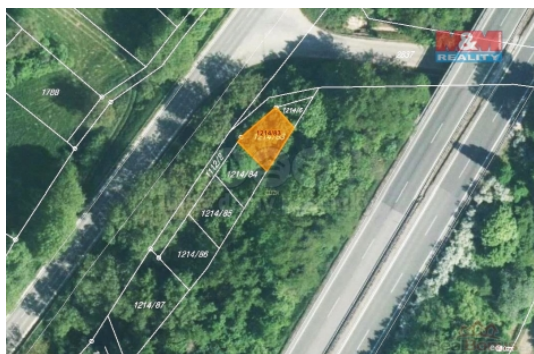

Prodej pozemku , specifická plocha, Drysice (okres Vyškov)

M&M reality holding, a.s.

Prodej ostatní, 60 m², Drysice

ČÍSLO ZAKÁZKY: 867190 TYP ZAKÁZKY: prodej

LOKALITA: Drysice (okres Vyškov)

Prodej ostatní, 60 m², Drysice

Prodej pozemku o výměře 60 m² v katastru obce Drysice. Jedná se o ostatní plochu, prodej podílu 1/2 z celkové výměry 121 m².

CENA: (za nemovitost) **67 000,- Kč**

Informace o nemovitosti

Stav objektu	velmi dobrý
Vlastnictví	osobní
Vlastní pozemek (m ²)	60
Umístění objektu	okrajová zástavba
Doprava	silnice autobus
Občanská vybavenost	Kulturní zařízení Sportovní areál
Parkování	u domu (veřejné)
Druh pozemku	specifické plochy