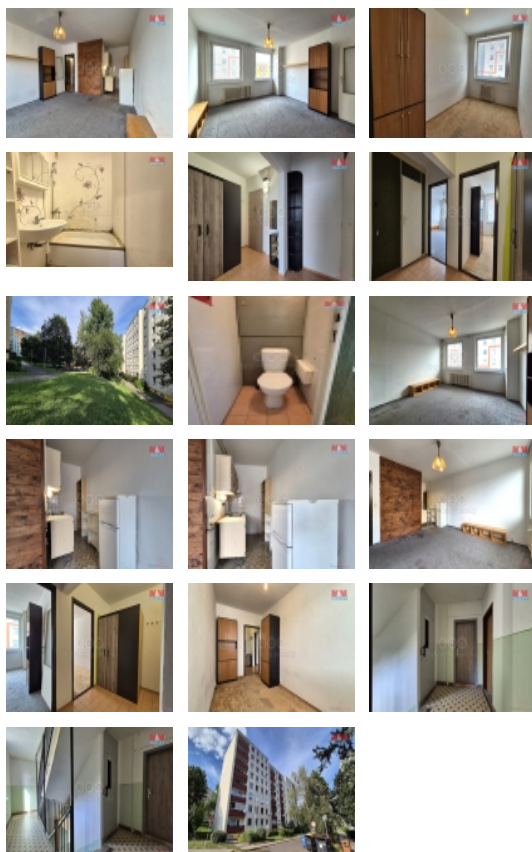

Pronájem bytu 2+kk, 46 m², Krásné Březno, ÚnL

Nabízíme pronájem bytu o dispozici 2+kk a výměře 46 m² ve 4.patře panelového domu na sídlišti Krásné Březno v klidné části města Ústí nad Labem v ul. V Oblouku. Byt je k nastěhování ihned po složení prvního nájmu a kauce. Veškerá občanská vybavenost v docházkové vzdálenosti.

Pronájem bytu 2+kk, OV, Ústí nad Labem, Krásné Březno, ul. V Oblouku

Nemovitost nabízí

M&M reality holding a. s.

Krakovská 1675/2
Praha - Nové Město
11000

Parkování	u domu (veřejné)
Počet míst k parkování	30
Užitná plocha (m2)	46
Inženýrské sítě	Vodovod Kanalizace Elektřina