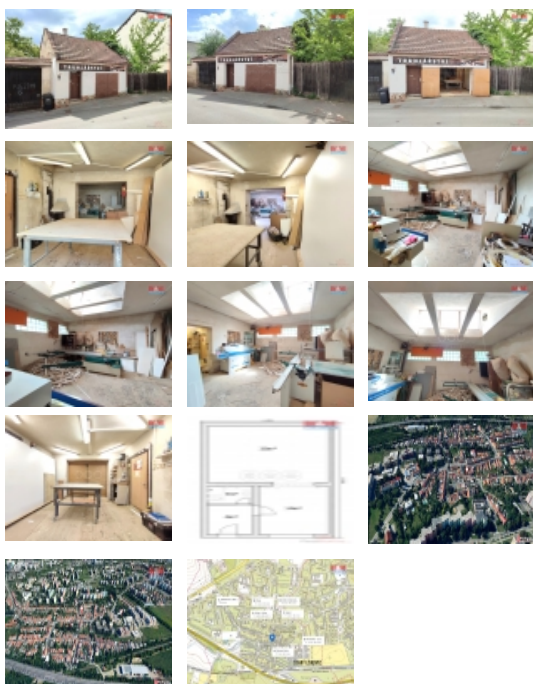

Prodej výrobních prostor, Brno, Starý Lískovec (okres Brno-město)

M&M reality holding, a.s.

Prodej výrobního objektu, 54 m², Brno, ul. Kroupova

ČÍSLO ZAKÁZKY: 871673 TYP ZAKÁZKY: prodej

LOKALITA: Brno, Starý Lískovec (okres Brno-město), Kroupova

Prodej výrobního objektu, 54 m², Brno, ul. Kroupova

Nabízíme k prodeji zajímavý výrobní objekt o využitelné ploše 54m², umístěný v klidné části Brna - městské části Starý Lískovec.

Budova se nachází na pozemku o rozloze 73m² v dobrém stavu a je smíšené konstrukce.

Jsou zde k dispozici dva výrobní prostory o celkové ploše 47m². Za vchodem a menším zádveřím je zázemí s WC, umyvadlem i sprchou.

V současné době je využíván jako truhlářská dílna. Vytápí se kamny na tuhá paliva. Pro ohřev teplé vody slouží elektrický průtokový ohříváč.

Dům je napojen na všechny inženýrské sítě kromě plynu.

Prostory lze využít samozřejmě k jinému druhu podnikání, či případně přestavět na rodinný dům, ze kterého dostavbou a překolaudováním byla tato dílna vytvořena.

Pokud vás nabídka zaujala, neváhejte kontaktovat makléře a domluvit si prohlídku.

Cena je bez dalších zahrnutých poplatků, bližší informace na vyžádání u makléře.

CENA: (za nemovitost) **3 500 000,- Kč**

Informace o nemovitosti

Číslo podlaží v domě	1
Počet podlaží objektu	1
Druh objektu	smíšená
Stav objektu	dobrý
Vlastnictví	osobní