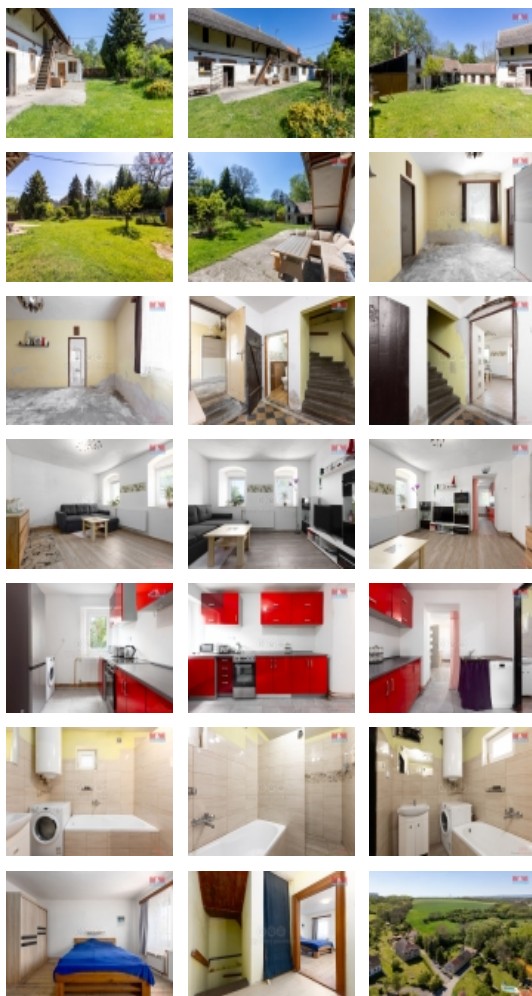

Prodej rodinného domu, 179 m², Bitozeves

Na prodej představujeme rodinný dům v klidné části obce Tatinná, který svými parametry a lokalitou představuje ideální místo pro ničím nerušený rodinný život. Nemovitost se rozkládá na jednom nadzemním podlaží a disponuje celkem 5 místnostmi s užitnou plochou 179m², které jsou po částečné rekonstrukci. K domu náleží velký pozemek o celkové ploše 1600m², na kterém se nachází praktické kůlny a černá kuchyň, ideální pro venkovní vaření a posezení s přáteli a rodinou. Tento cihlový rodinný dům nabízí klidné a soukromé prostředí s dostatkem prostoru jak uvnitř, tak v okolí domu. Stav nemovitosti hodnotíme jako dobrý, což umožňuje novým majitelům ihned se nastěhovat a začít si užívat vše, co tento objekt i jeho lokalita nabízí. Nechte se okouzlit půvabem samostatně stojícího domu v obklopení zeleně s výhodami, které tento domov nabízí. Těšíme se na vaši návštěvu.

Prodej samostatného RD, 179 m2, Bitozeves, Tatinná (okres Louny)

Nemovitost nabízí

M&M reality holding a. s.

Krakovská 1675/2
Praha - Nové Město
11000

Parkování	venkovní stání
Zdroj teplé vody	kotel
Ostatní	Plot
Užitná plocha (m2)	179
Inženýrské sítě	Vodovod Kanalizace
Poloha objektu	samostatný