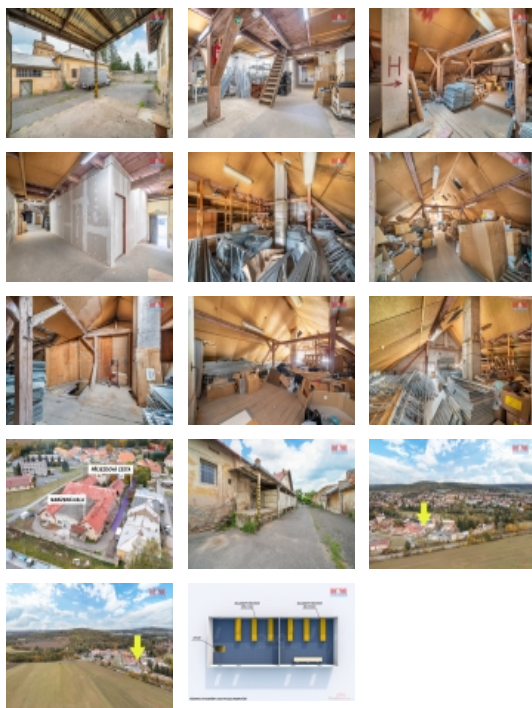

Nemovitost nabízí

M&M reality holding a. s.

Krakovská 1675/2
Praha - Nové Město
11000