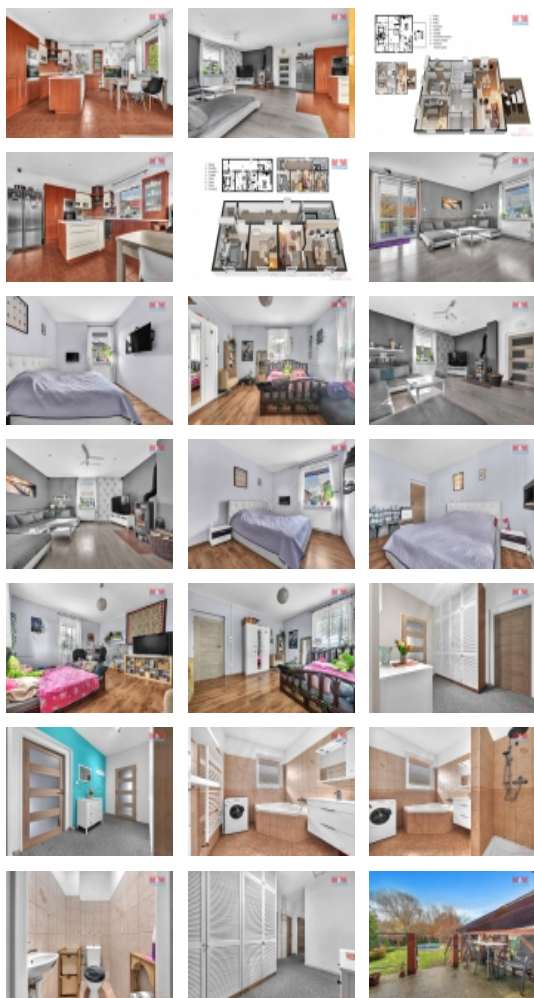

Informace o nemovitosti

Počet podlaží objektu	1
Druh objektu	cihlová
Stav objektu	velmi dobrý
Vlastnictví	osobní
Vlastní pozemek (m²)	1000
Vybavení	sklep zahrada
Umístění objektu	klidná část obce
Topení	Lokální - plynové Klimatizace Lokální - kombinované
Doprava	vlak silnice autobus