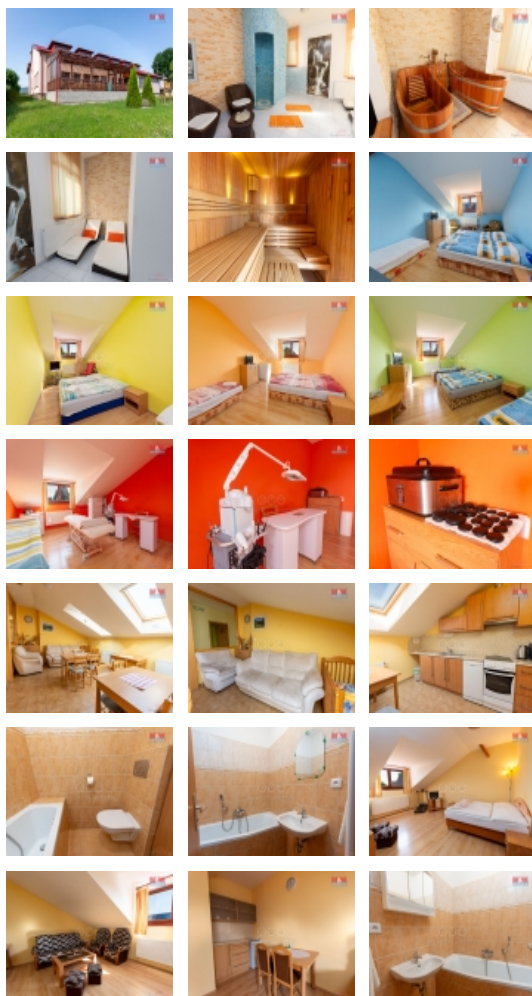

Informace o nemovitosti

Číslo podlaží v domě	1
Počet podlaží objektu	2
Druh objektu	cihlová
Stav objektu	velmi dobrý
Vlastnictví	osobní
Vlastní pozemek (m2)	455
Umístění objektu	klidná část obce
Vybaveno	Nezařizeno