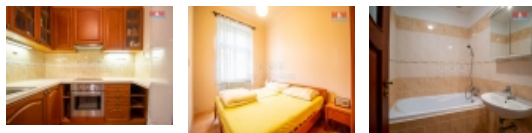

Prodej bytu 2+kk v Praze, ul. Betlémské náměstí

ČÍSLO ZAKÁZKY: 857418 TYP ZAKÁZKY: prodej

LOKALITA: Praha 1, Staré Město, Betlémské náměstí

Prodej bytu 2+kk v Praze, ul. Betlémské náměstí

V této nabídce pro Vás máme naprosto jedinečnou příležitost pořídit si nemovitost na jednom z nejkouzelnějších míst v Praze. Přímo v samotném srdci, v historické budově s nádhernými pavlačemi na Betlémském náměstí. Pokud jste romantičtí, tak je to místo pro absolutně kouzelný život a pokud jste investoři, tak pro ubytování v takové lokalitě, Vám nájemníci budou trhat ruce. Rozhodně je důležité osobně pocítit to kouzlo místa a proto se neváhejte osobně přijít podívat a naším makléřem si nechat zodpovědět veškeré Vaše otázky

CENA: (za nemovitost) **11 124 000,- Kč**

Informace o nemovitosti

Dispozice bytu	2+kk
Číslo podlaží v domě	3
Počet podlaží objektu	1
Druh objektu	cihlová
Stav objektu	velmi dobrý
Vlastnictví	osobní
Vybavení	balkon
Umístění objektu	centrum
Vybaveno	Nezařizeno
Topení	Lokální - elektrické
Doprava	vlak silnice MHD autobus letišťe metro