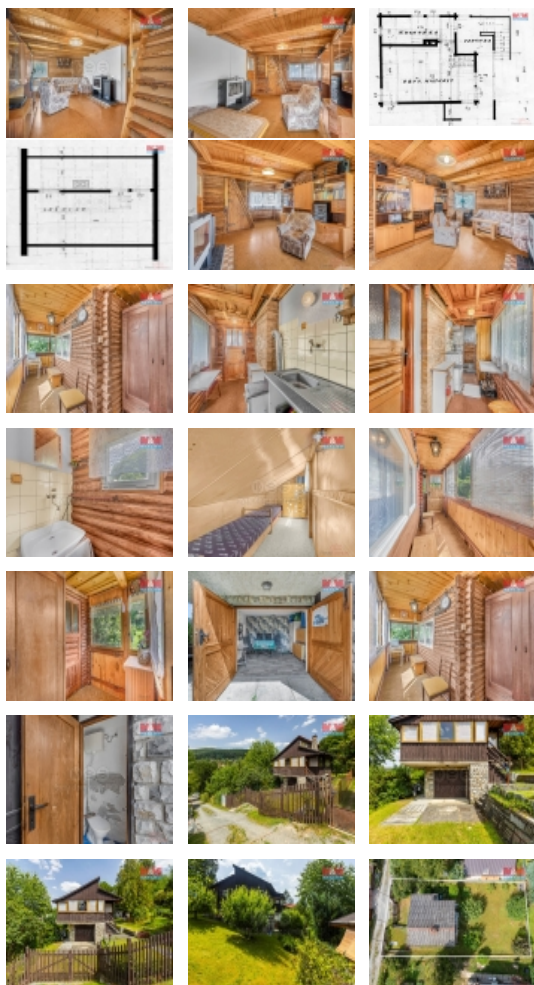

Informace o nemovitosti

Počet podlaží objektu	3
Druh objektu	dřevěná
Stav objektu	dobrý
Vlastnictví	osobní
Vlastní pozemek (m²)	403
Vybavení	zahrada
Umístění objektu	klidná část obce
Doprava	silnice
Elektřina	230 V
Voda	dálkový vodovod
Odpad	Městská kanalizace
Občanská vybavenost	Škola Školka Zdravotnická zařízení Pošta Kompletní síť obchodů a služeb