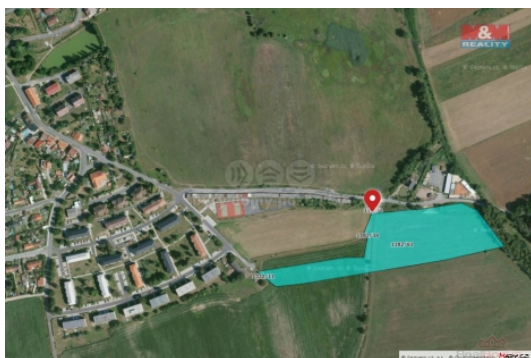

## Prodej pole, 22204 m<sup>2</sup>, Líně

ČÍSLO ZAKÁZKY: 829454 TYP ZAKÁZKY: prodej

LOKALITA: Líně (okres Plzeň-sever)

### Prodej pole, 22204 m<sup>2</sup>, Líně

Prodej pole o celkové výměře 22204 m<sup>2</sup>, které se nachází východně od zástavby obce Líně a napřímo sousedí s pozemky, které jsou v územním plánu obce pro sportovní využití. Přístup z obecní komunikace.

### Informace o nemovitosti

Stav objektu	dobrý
Vlastnictví	osobní
Vlastní pozemek (m <sup>2</sup> )	22204
Umístění objektu	okrajová zástavba
Druh pozemku	zemědělská

Prodej pozemku , zemědělská půda, Líně (okres Plzeň-sever)