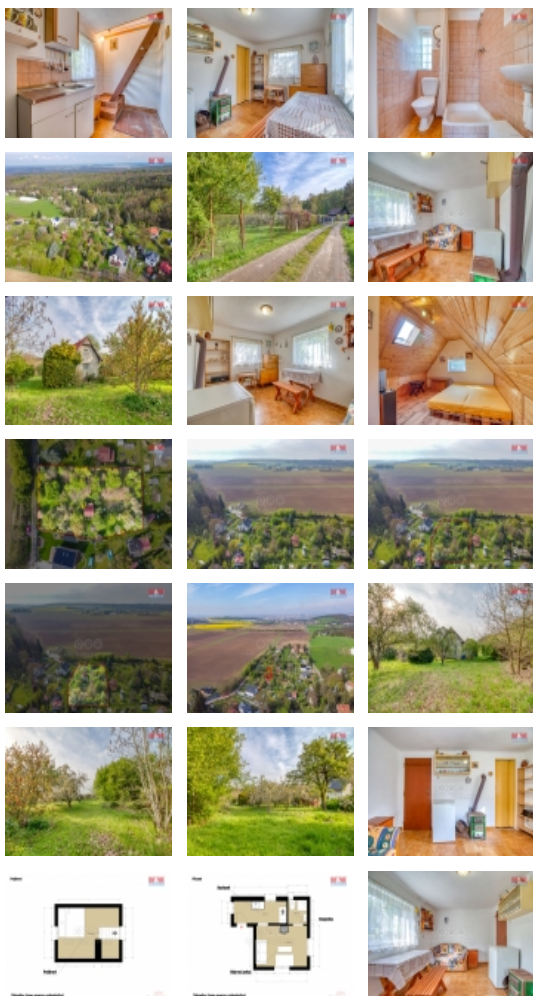

#### Prodej chaty, 35 m<sup>2</sup>, Plzeň

Nabízíme k prodeji půvabnou chatu umístěnou na okraji obce Plzeň s celkovým pozemkem o výměře 1364 m<sup>2</sup>. Tato samostatně stojící cihlová nemovitost se nachází v dobrém stavu a disponuje jedním nadzemním podlažím a užitnou plochou cca 35 m<sup>2</sup>. Na pozemek je pouze faktický příjezd. Chata je napojena na elektřinu, studnu a jímku, to zajistí pohodu pro trávení volných chvil. Kromě stávajícího objektu poskytuje pozemek ojedinělou příležitost pro realizaci vlastního stavebního projektu s možností výstavby nové rekreační nemovitosti o maximální zastavěné ploše 60 m<sup>2</sup>, zahrnující jedno podzemní podlaží, jedno nadzemní podlaží a obytné podkroví, případně i s vestavěnou garáží. Užijte si klid a soukromí s výhledem na okolní krajinu, a to vše v dosahu městské infrastruktury. Nemovitost je ideální pro milovníky přírody a klidného odpočinku. Více informací u makléřky.

### Informace o nemovitosti

Počet podlaží objektu	1
Druh objektu	cihlová
Stav objektu	dobrý
Vlastnictví	osobní
Vlastní pozemek (m <sup>2</sup> )	1364
Umístění objektu	okrajová zástavba
Doprava	silnice
Parkování	venkovní stání
Užitná plocha (m <sup>2</sup> )	35
Poloha objektu	samostatný