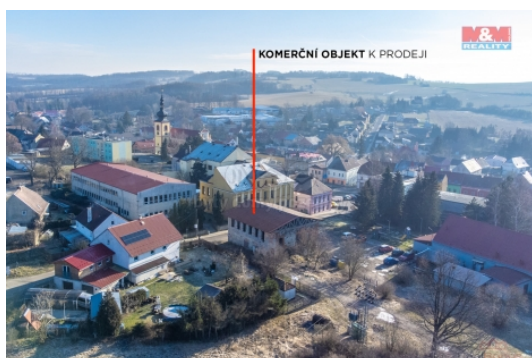

Prodej výrobních prostor, Verneřice (okres Děčín)

M&M reality holding, a.s.

Nemovitost nabízí

M&M reality holding a. s.

Krakovská 1675/2
Praha - Nové Město
11000

Prodej výrobního objektu, 288 m², Verneřice, ul. Hřbitovní

ČÍSLO ZAKÁZKY: 859495 TYP ZAKÁZKY: prodej

LOKALITA: Verneřice (okres Děčín), Hřbitovní

Prodej výrobního objektu, 288 m², Verneřice, ul. Hřbitovní

Prodej objektu ve Verneřicích o velikosti 288 m². Objekt je vhodný ke skladování anebo jako výrobní prostor. Vedle budovy je pozemek, který může sloužit na parkování. Příjezd je po zpevněné komunikaci a je zde zavedena elektřina, voda i kanalizace. Střecha na budově je po rekonstrukci. Objekt může sloužit k různému využití nového majitele. Pro více informací a domluvení prohlídky volejte makléře.