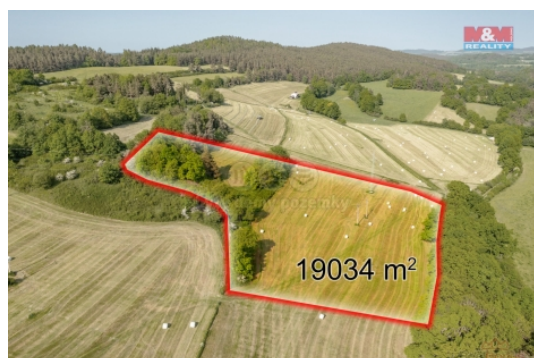

Prodej pozemku , zemědělská půda, Husinec (okres Prachatice)

M&M reality holding, a.s.

Prodej pole, 19034 m², Husinec

ČÍSLO ZAKÁZKY: 854006 TYP ZAKÁZKY: prodej

LOKALITA: Husinec (okres Prachatice)

Prodej pole, 19034 m², Husinec

Prodej celistvého souboru pozemků na okraji města Husinec. Na katastru nemovitostí vedeno jako orná půda. Příjezdová cesta obecní, nezpevněná. Momentálně pod pachtovní smlouvou. V územním plánu obce je část nabízeného pozemku, pod úrovní kopce, plánována využít pro obchvat města. Vznikne tím i příjezdová cesta na horní pozemek, kde v budoucnu bude možno umístit např. mobilheim, dílnu, atd. Jedná se zejména o výhodnou investici do budoucna. Město Husinec se nachází v okrese Prachatice, v Jihočeském kraji, asi 4,5 km severozápadně od Prachatic. Více informací rádi poskytneme.

CENA: (za nemovitost) **1 380 000,- Kč**

Informace o nemovitosti

Stav objektu	velmi dobrý
Vlastnictví	osobní
Vlastní pozemek (m ²)	19034
Umístění objektu	okrajová zástavba
Doprava	silnice
Komunikace	betonová
Druh pozemku	zemědělská