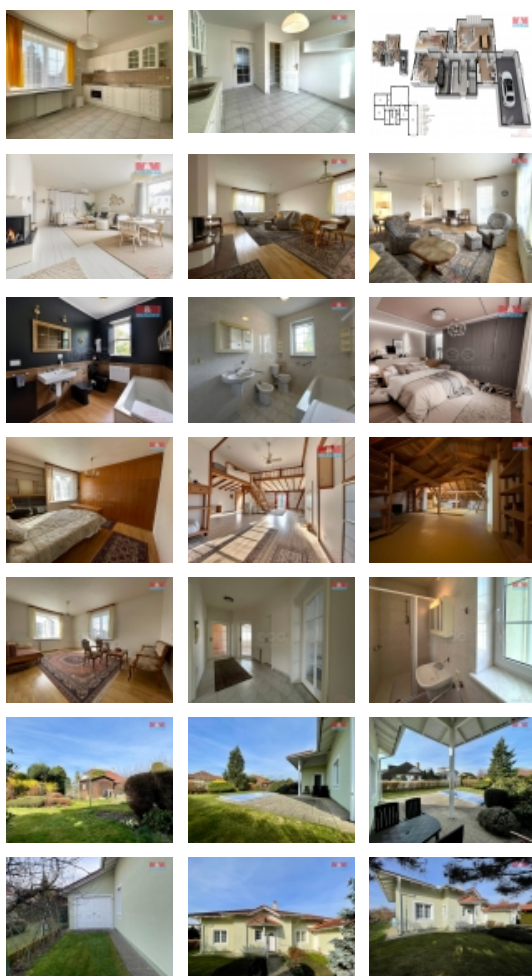

Informace o nemovitosti

Počet podlaží objektu	1
Druh objektu	cihlová
Stav objektu	velmi dobrý
Vlastnictví	osobní
Vlastní pozemek (m²)	180
Umístění objektu	klidná část obce