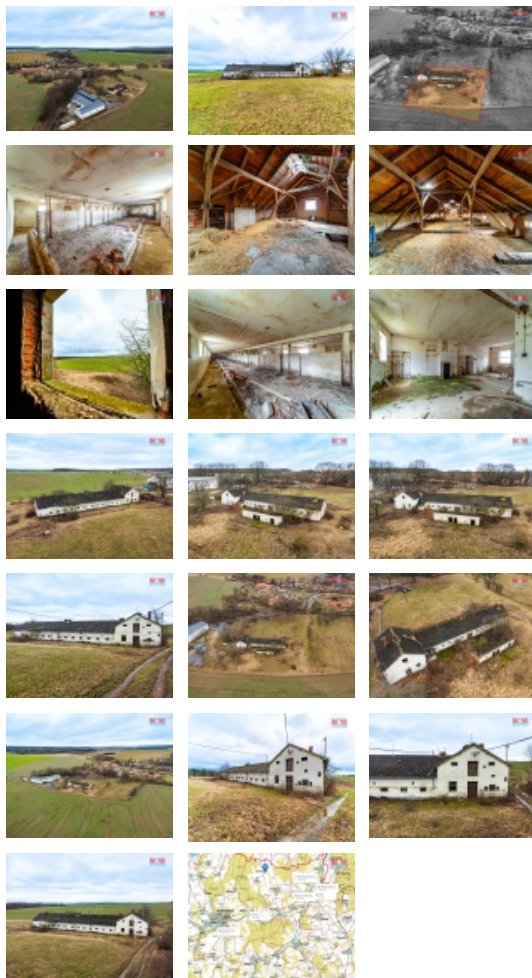

M&M reality holding, a.s.

Prodej zemědělské usedlosti, 600 m², Puclice - Malý Malahov

ČÍSLO ZAKÁZKY: 883853 TYP ZAKÁZKY: prodej

LOKALITA: Puclice, Malý Malahov (okres Domažlice)

Prodej zemědělské usedlosti, 600 m², Puclice - Malý Malahov

Hledáte možnost podnikání v oblasti např. zemědělství nebo skladování v kombinaci s bydlením? Máme pro Vás na prodej zemědělskou usedlost v Obci Puclice - Malý Malahov, nedaleko Horšovského Týna (8 km), kde naleznete veškerou občanskou vybavenost. K objektu náleží pozemek o rozloze cca 3000 m² ? přesná velikost pozemku je na domluvě ? dle které bude vyhotoven geometrický plán. Na pozemku se nachází kopaná studna a přípojka elektřiny. Odpady jsou zajištěny jímkou. Objekt je vhodný k rekonstrukci, dle Vašich představ. Za zmínku stojí možnost vybudování podkrovního bydlení. Pro více informací kontaktujte makléře. S financováním Vám rádi pomůžeme. Pro více informací doporučujeme prohlídku s makléřem. Objednejte si svůj čas na prohlídkovém dni 13.09.2024.

CENA: (za nemovitost) **3 999 000,- Kč**

Informace o nemovitosti

Počet podlaží objektu	2
Druh objektu	smíšená
Stav objektu	před rekonstrukcí
Vlastnictví	osobní
Vlastní pozemek (m ²)	3000
Umístění objektu	okrajová zástavba
Doprava	silnice autobus
Elektřina	230 V 380 V
Voda	vlastní studna

Prodej Puclice, Malý Malahov (okres Domažlice)

Nemovitost nabízí

M&M reality holding a. s.

Krakovská 1675/2
Praha - Nové Město
11000

Počet míst k parkování	2
Užitná plocha (m2)	600
Poloha objektu	samostatný