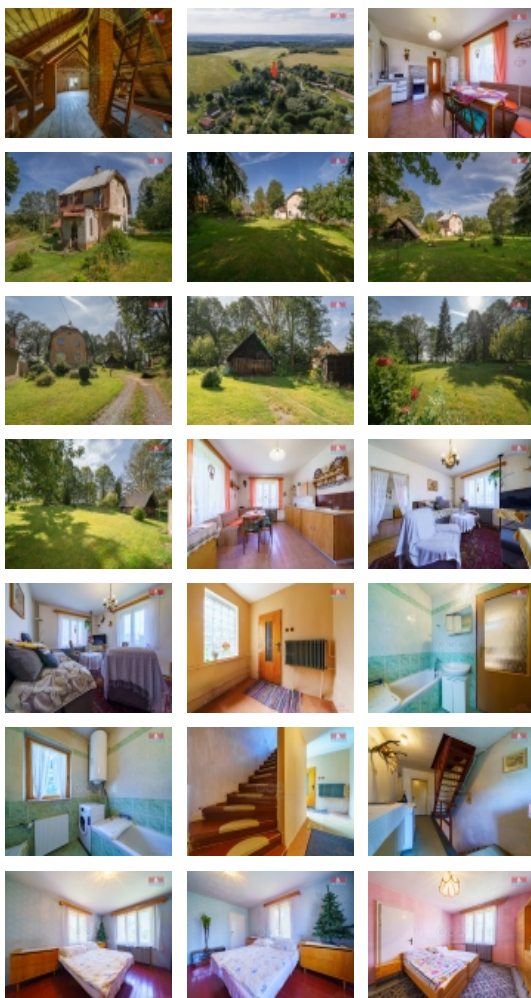

#### Informace o nemovitosti

Počet podlaží objektu	1
Druh objektu	cihlová
Stav objektu	dobrý
Vlastnictví	osobní
Vlastní pozemek (m <sup>2</sup> )	1781
Vybavení	sklep
Umístění objektu	polosamota
Vybaveno	Nezaříceno
Topení	Lokální - tuhá paliva
Doprava	silnice autobus
Elektřina	380 V
Voda	vlastní studna
Parkování	venkovní stání
Počet míst k parkování	4
Zdroj teplé vody	bojler