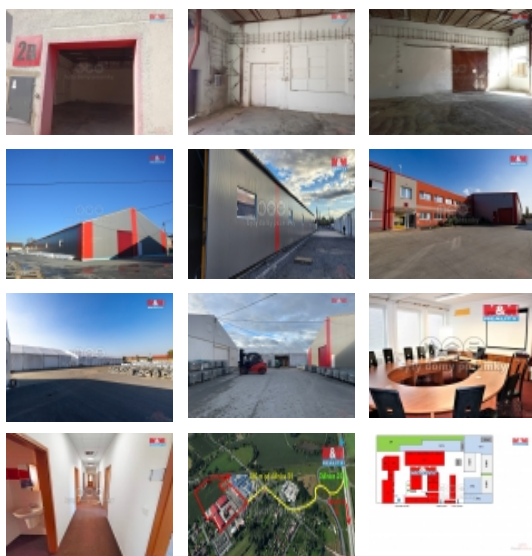

Pronájem zateplených hal v Bohumíně, ul. Čs. armády

Nabízíme k pronájmu skladové prostory a venkovní zpevněné plochy, v těsné blízkosti sjezdu z dálnice D1 a mezi krajským městem Ostrava a hranicí s Polskem. Areál v Bohumíně je oplocen a může sloužit pro Vaše podnikání. Jedná se o skladové a výrobní haly se zázemím, prostory vhodné pro administrativní činnost, školící prostory i ubytovací kapacity. V rámci areálu je možnost využití služby - kompletní outsourcing (skladových služeb a možnost nakládky a vykládky zboží VZV, skladování na paletách nebo v regálu včetně drobného skladování). Celý areál včetně jednotlivých objektů je elektronicky a kamerově zabezpečen a napojen na pult centrální ostrahy 24/7. Nyní je k dispozici zateplená hala H2B, H4 a H6, která má vnitřní regálový systém. V areálu se nachází kanceláře dostupné ideálně pro nájemce, kteří budou v halách.

Nemovitost nabízí

M&M reality holding a. s.

Krakovská 1675/2
Praha - Nové Město
11000

Informace o nemovitosti

Číslo podlaží v domě	1
Počet podlaží objektu	1
Stav objektu	velmi dobrý
Vlastnictví	osobní
Umístění objektu	centrum
Užitná plocha (m2)	1000
Druh prostor	Skladovací