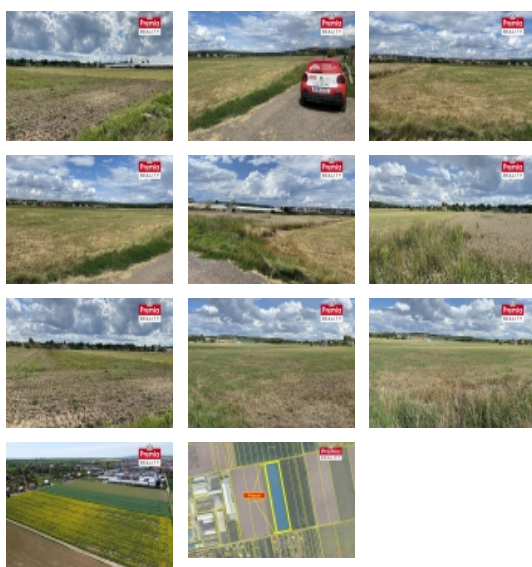

Prodej pozemku , určený pro komerční výstavbu, Znojmo

Nemovitost nabízí

PREMIA Reality s.r.o.

Vídeňská třída 893/9, 66902 Znojmo

Realitní makléř

Milan ELLER

Mobil: +420 774 723 303

eller@premiareality.cz

Pozemek na prodej

ČÍSLO ZAKÁZKY: N02437 TYP ZAKÁZKY: prodej

LOKALITA: Znojmo

Pozemek na prodej

Nabízíme k prodeji pozemek (ornou půdu) o celkové výměře 1,05 ha ležící v jižní části města Znojma ? Oblekovicích. Aktuální využití dle ÚP - výroba, včetně zemědělské a lesní, výrobní služby a skladování, občanské vybavení, vědu a výzkum, zařízení technické a dopravní infrastruktury, nakládání s odpady mimo střediska zpracování a recyklace stavebních odpadů. Pozemek je rovinný a nachází se v lokalitě za Traktorkou 500 m od hlavní silnice Znojmo - Hatě. Rozměry pozemku přibližně 45 x 235 m. Je přístupný ze dvou stran po nezpevněné komunikaci. IS sítě jsou v dosahu. V současné době je využíván k zemědělské činnosti. Více informací telefonicky nebo při prohlídce pozemku.

CENA: (za nemovitost) **8 990 000,- Kč**

Informace o nemovitosti

Doprava	vlak silnice MHD autobus
Plocha parcely (m2)	10500
Druh pozemku	pro komerční výstavbu
Druh zápisu v katastru	katastr nemovitostí
Druh číslování parcely	Pozemková parcela