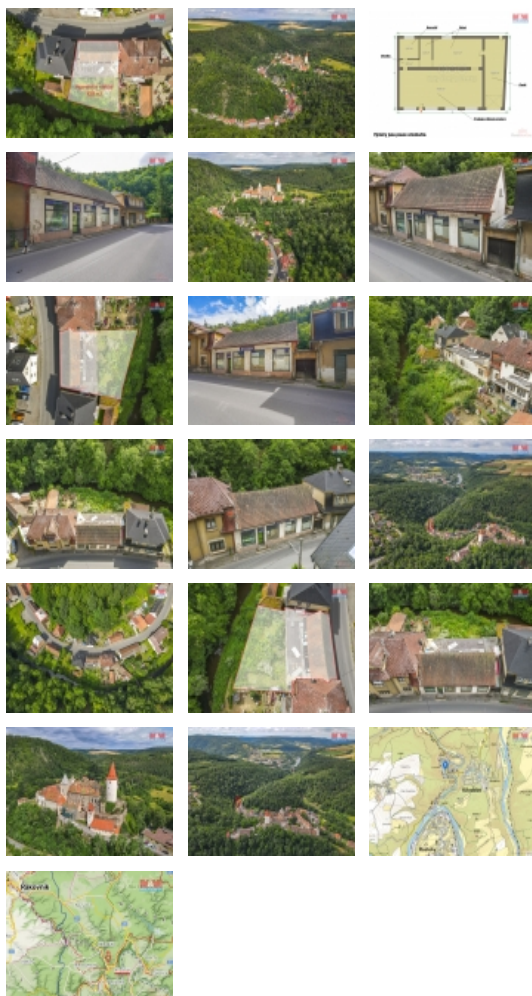

Prodej obchodních prostor, Křivoklát (okres Rakovník)

M&M reality holding, a.s.

Prodej obchod a služby, 162 m², Křivoklát

ČÍSLO ZAKÁZKY: 877775 TYP ZAKÁZKY: prodej

LOKALITA: Křivoklát (okres Rakovník)

Prodej obchod a služby, 162 m², Křivoklát

Nabízíme k prodeji zajímavou nemovitost určenou pro podnikání (obchod a služby), nacházející se na hlavní ulici městysu Křivoklát. Dům o celkové užité ploše 162 m² se skládá ze 4 místností - prodejny, dvou skladů, kanceláře a garáže, který stojí na pozemku o velikosti 428 m². Nemovitost vyžaduje rekonstrukci, což představuje ideální příležitost přizpůsobit prostor podle vlastních představ. Vzhledem k tomu, že se nemovitost nachází v rušnější části obce, lze očekávat vysoký průchod zákazníků a skvělou dostupnost. Tento objekt je vhodný jak pro rozvoj stávajícího podnikání, tak jako investiční příležitost s vysokým potenciálem. Dům je možno přestavět k trvalému bydlení anebo jako chalupu. Objekt je k prodeji a čeká na svého nového majitele, který zde snadno může uskutečnit svoji představu podnikání v lukrativní a žádané lokalitě. Pro více informací neváhejte kontaktovat makléře. S financováním Vám rádi pomohou naši hypoteční specialisté.

CENA: (za nemovitost) **2 770 430,- Kč**

Informace o nemovitosti

Číslo podlaží v domě	1
Počet podlaží objektu	1
Druh objektu	cihlová
Stav objektu	před rekonstrukcí
Vlastnictví	osobní
Vlastní pozemek (m²)	428
Vybavení	sklep
Umístění objektu	centrum
Topení	Ústřední - dálkové