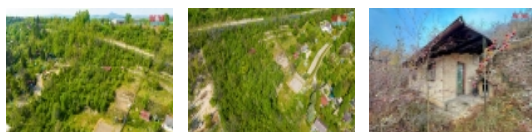

Prodej Štětí (okres Litoměřice)

**M&M reality holding, a.s.**

Prodej zahrady, 1805 m², Štětí

ČÍSLO ZAKÁZKY: 856572 TYP ZAKÁZKY: prodej

LOKALITA: Štětí (okres Litoměřice)

Prodej zahrady, 1805 m², Štětí

Nabízíme vám ke koupi zahradu v okrajové části města Štětí. Plocha zahrady činí 1805 m² a nachází se v zahrádkářské osadě. Na pozemku se nachází chatka a zahradní domek na nářadí. Možnost připojení k elektřině, která vede na hranici pozemku. Krásný výhled na horu Říp, Labe a zdymadla Štětí. Pro více informací kontaktujte makléře.

CENA: (za nemovitost) **750 000,- Kč**

Informace o nemovitosti

Stav objektu	dobrý
Vlastnictví	osobní
Vlastní pozemek (m ²)	1805
Umístění objektu	klidná část obce
Doprava	silnice autobus
Elektřina	na hranici pozemku
Plyn	Není
Druh pozemku	zahrada
Inženýrské sítě	Elektřina