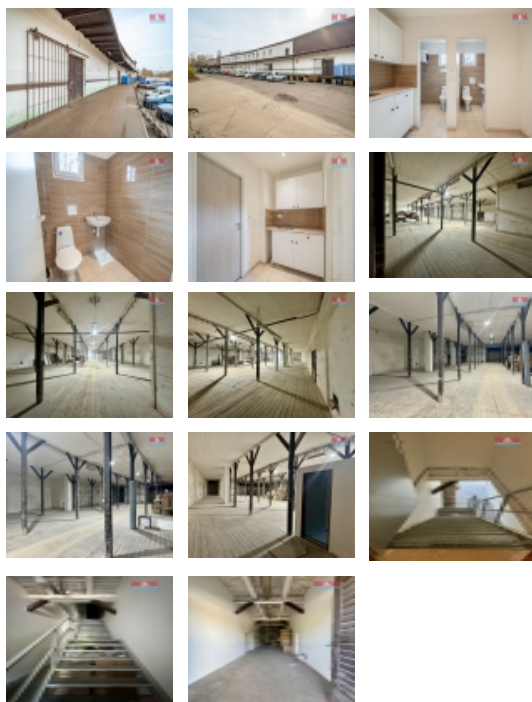

Informace o nemovitosti

Číslo podlaží v domě	2
Počet podlaží objektu	2
Druh objektu	cihlová
Stav objektu	dobrý
Vlastnictví	osobní
Umístění objektu	klidná část obce
Doprava	silnice MHD metro
Voda	dálkový vodovod
Odpad	Městská kanalizace