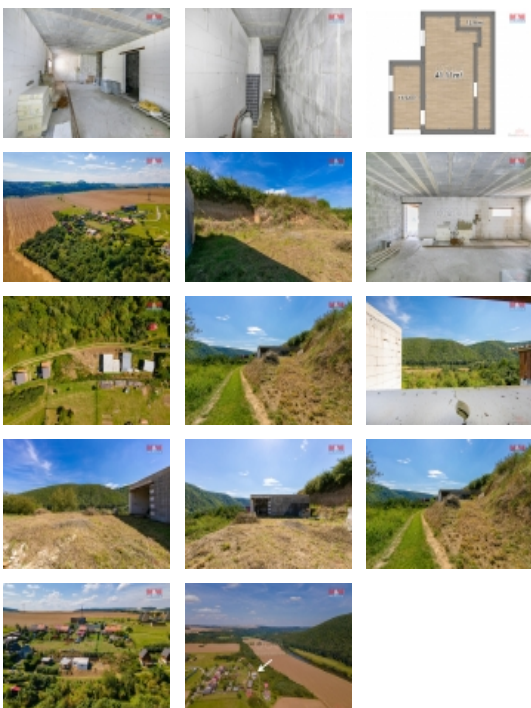

Prodej pozemku , určený k výstavbě RD, Hlince (okres Plzeň-sever)

M&M reality holding, a.s.

Prodej pozemku k bydlení, 614 m², Hlince

ČÍSLO ZAKÁZKY: 881778 TYP ZAKÁZKY: prodej

LOKALITA: Hlince (okres Plzeň-sever)

Prodej pozemku k bydlení, 614 m², Hlince

V exkluzivní nabídce máme pozemek o výměře 614 m², nacházející se v klidné lokalitě na okraji obce Hlince. Pozemek je určený k výstavbě rekreační chaty a již zahrnuje rozestavěnou stavbu, což vám umožní okamžitě navázat na stavební práce a rychle realizovat svůj sen o odpočinkovém místě. Tento pozemek nabízí jedinečnou příležitost vytvořit si vlastní útočiště v přírodě, avšak s rychlou dostupností všech občanských vybaveností. Okraj obce Hlince poskytuje ideální kombinaci klidu a dostupnosti. Využijte této příležitosti jako místo pro rodinné chvíle a víkendové odpočinky mimo ruch města. Neváhejte a domluvte si prohlídku ještě dnes!

CENA: (za nemovitost) **1 421 000,- Kč**

Informace o nemovitosti

Stav objektu	ve výstavbě (hrubá stavba)
Vlastnictví	osobní
Vlastní pozemek (m²)	614
Umístění objektu	okrajová zástavba
Doprava	silnice autobus
Elektřina	230 V 380 V
Voda	Není
Komunikace	betonová
Druh pozemku	pro bydlení
Inženýrské sítě	Elektřina