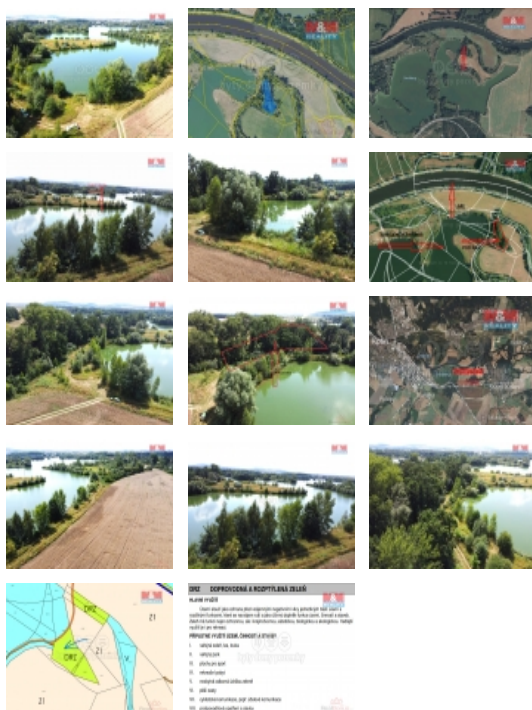

Prodej pozemku , specifická plocha, Kolín

M&M reality holding, a.s.

Prodej pozemku u vodní plochy Sandberk, 4657 m², Kolín

ČÍSLO ZAKÁZKY: 879750 TYP ZAKÁZKY: prodej

LOKALITA: Kolín

Prodej pozemku u vodní plochy Sandberk, 4657 m², Kolín

Nabízíme k prodeji atraktivní pozemek o rozloze 4657 m² v klidné části obce Kolín, katastrální území Kolín, přímo u vodní plochy Sandberk, která je propojena s řekou Labe. Tento mimořádný pozemek je ideální pro rekreaci, zejména pro milovníky rybaření a přírody. Pozemek nabízí široké možnosti pro využití. Díky své poloze a krásnému okolí se stává ideálním místem pro klidné víkendy či delší pobyty mimo ruch města, přičemž Kolín s veškerou občanskou vybaveností je na dosah. Stav nemovitosti je dobrý, což umožňuje okamžité využití bez nutnosti větších investic. Nezmeškejte tuto unikátní příležitost vlastnit kousek přírody na dosah města. Veškerý právní a hypoteční servis je zajištěn. Pro více informací nás neváhejte kontaktovat.

CENA: (za nemovitost) **1 450 000,- Kč**

Informace o nemovitosti

Stav objektu	dobrý
Vlastnictví	osobní
Vlastní pozemek (m ²)	4657
Umístění objektu	klidná část obce
Doprava	vlak silnice autobus
Občanská vybavenost	Škola Školka Zdravotnická zařízení Pošta Kompletní síť obchodů a služeb

Prodej pozemku , specifická plocha, Kolín

Nemovitost nabízí

M&M reality holding a. s.

Krakovská 1675/2
Praha - Nové Město
11000

Komunikace

betonová

Druh pozemku

specifické plochy