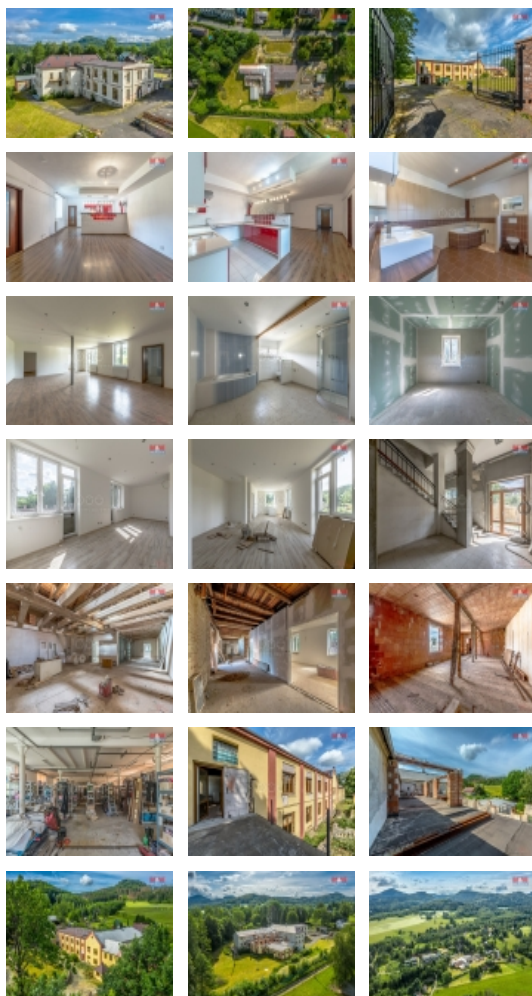

Informace o nemovitosti

Číslo podlaží v domě	1
Počet podlaží objektu	1
Druh objektu	smíšená
Stav objektu	dobrý
Vlastnictví	osobní
Vlastní pozemek (m2)	11342
Vybavení	výtah sklep
Umístění objektu	klidná část obce
Topení	Lokální - plynové Lokální - elektrické Ústřední - dálkové