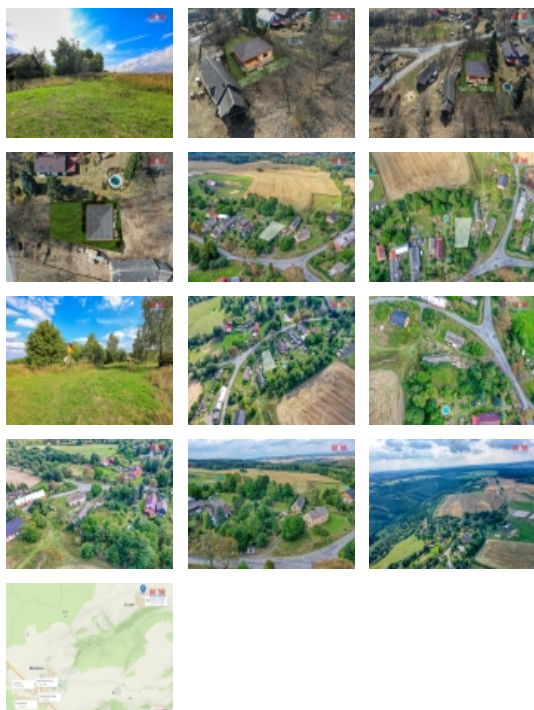

#### Prodej pozemku k bydlení, 384 m<sup>2</sup>, Bezvěrov

Při rychlém jednání sleva možná, zavolejte! Nabízíme prodej pozemku o celkové ploše 384 m<sup>2</sup> (+ 295 m<sup>2</sup> možno dokoupit) v obci Bezvěrov-Služetín. Z hlediska územního plánu je uvedený pozemek součástí plochy bydlení a rekreace. Na hranici pozemku je přivedena elektřina, vodu je nutno řešit vlastní studnou, odpad pak pomocí ČOV či jímky. Obec má připravený projekt na místní vodovodní řád s napojením na skupinový vodovod Bezvěrov-Krašov-Potok. Velkou výhodou je možnost odkoupení sousedního pozemku (mezi silnicí a danou parcelou) o celkové ploše 295 m<sup>2</sup> od státního pozemkového úřadu za odhadcem stanovenou cenu. Vizualizace RD je pouze ilustrativní, slouží pro představu realizace výstavby, nejedná se o projekt. Pro více informací kontaktujte makléře.

### Informace o nemovitosti

Stav objektu	velmi dobrý
Vlastnictví	osobní
Vlastní pozemek (m <sup>2</sup> )	384
Umístění objektu	klidná část obce
Doprava	silnice autobus
Elektřina	na hranici pozemku
Voda	Není
Plyn	Není
Občanská vybavenost	Škola Školka Pošta
Parkování	u domu (veřejné)