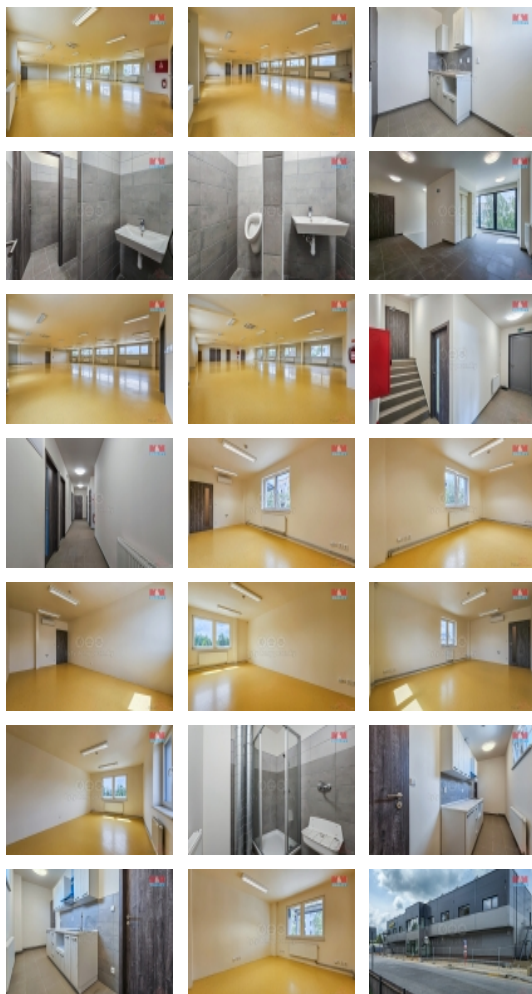

Informace o nemovitosti

Číslo podlaží v domě	2
Počet podlaží objektu	2
Druh objektu	cihlová
Stav objektu	novostavba
Vlastnictví	osobní
Vybavení	výtah
Umístění objektu	klidná část obce