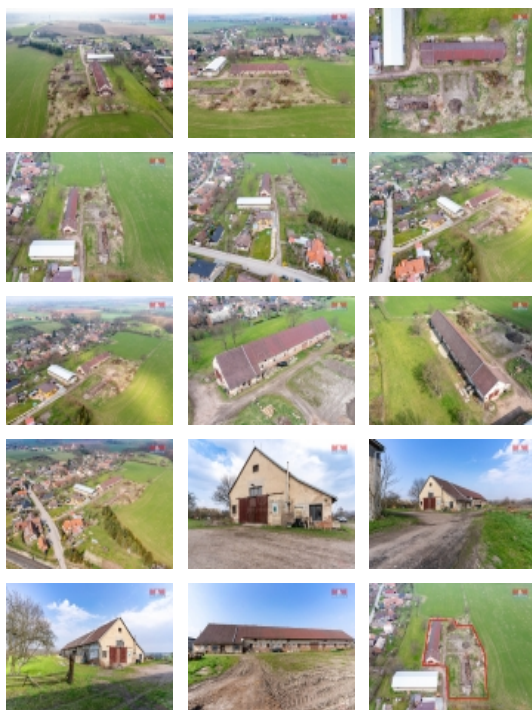

### Prodej zemědělského objektu, 5532 m?, Rychnověk

ČÍSLO ZAKÁZKY: 879800 TYP ZAKÁZKY: prodej

LOKALITA: Rychnověk, Zvole (okres Náchod)

#### Prodej zemědělského objektu, 5532 m?, Rychnověk

Prodej provozní plochy s budovou v obci Rychnověk - Zvole, která je vzdálena jen 4 km od silnice E67 a proto nabízí možnost napojení na mezinárodní kamionovou dopravu, zároveň vzdálenost do Jaroměře je 6 km, odkud navazuje dálnice D11. Rozsáhlé pozemky, ale i budova, nabízí široké možnosti k uskladnění dle potřeby budoucího majitele, případně jako provozovnu k podnikání. Uvnitř je objekt v čistém stavu, připraven k užívání. Příjezd je obecní, pozemky celkově jsou v rovině, je zde napojení na veřejný vodovod, elektřina 230 V a 400 V. Nemovitost vedle podnikání nabízí bezpečnou formu investice. S financováním pomůžeme přes M&M finance. Pro rezervaci termínu prohlídky, či bližší informace, kontaktujte makléře.

#### Informace o nemovitosti

Stav objektu	dobrý
Vlastnictví	osobní
Vlastní pozemek (m2)	5532
Umístění objektu	klidná část obce
Telekomunikace	Telefon
Topení	Lokální - tuhá paliva
Doprava	silnice
Elektřina	230 V 380 V
Voda	dálkový vodovod
Odpad	Septik
Občanská vybavenost	Škola Školka Zdravotnická zařízení Pošta Kompletní síť obchodů a služeb Kulturní zařízení

Prodej pozemku , určený pro komerční výstavbu, Rychnovek, Zvole (okres Náchod)