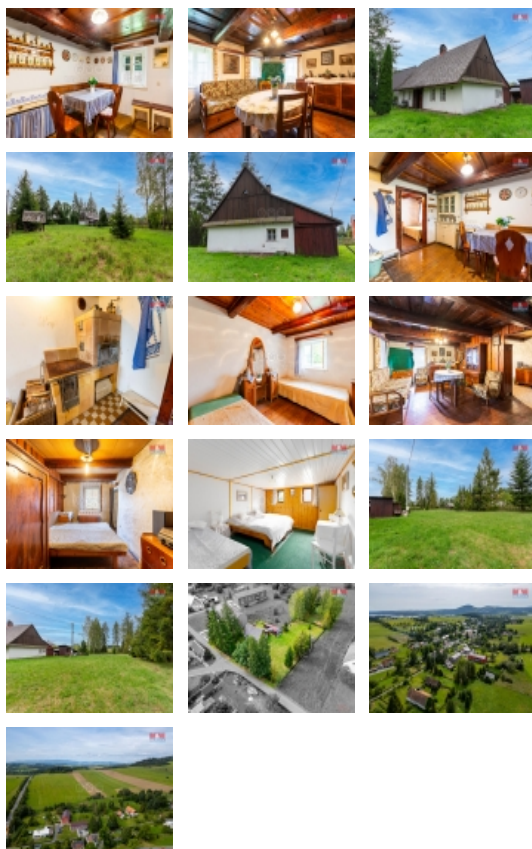

Prodej samostatného RD, 120 m², Razová (okres Bruntál)

M&M reality holding, a.s.

Prodej rodinného domu, 120 m², Razová

ČÍSLO ZAKÁZKY: 881045 TYP ZAKÁZKY: prodej

LOKALITA: Razová (okres Bruntál)

Prodej rodinného domu, 120 m², Razová

Dovolujeme si nabídnout ke koupi původní dům z roku 1890 v Razové na Bruntálsku. Dům je rozdělen chodbou na dvě poloviny, v jedné části najdete kuchyni s jídelním koutem a kachlovými kamny a první ložnici, v druhé půli je to obývací pokoj, druhá ložnice a komora, které jsou vytápěny kamny krbovými. V zadní části najdete dílnu s průchodem na zahradu. V podkroví je pak 3 ložnice a půda. Elektrický proud 380V. Pozemek kolem domu je o ploše 2111 m² a je také podle územního plánu určen k výstavbě. Je zde také studna s užitkovou vodou, obecní vodovod je na hranici pozemku. Více informací, prohlídky a financování u makléře.

Prodej samostatného RD, 120 m2, Razová (okres Bruntál)

Nemovitost nabízí

M&M reality holding a. s.

Krakovská 1675/2
Praha - Nové Město
11000

Ostatní	Plot
Užitná plocha (m2)	120
Poloha objektu	samostatný

Realitní makléř