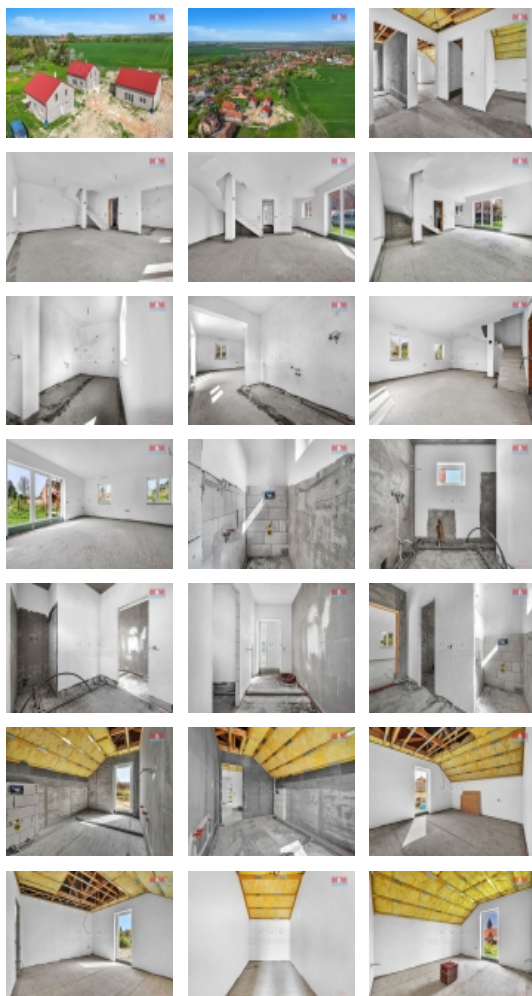

Prodej rodinného domu v Dolní Rovni

ČÍSLO ZAKÁZKY: 869224 TYP ZAKÁZKY: prodej

LOKALITA: Dolní Roveň (okres Pardubice)

Prodej rodinného domu v Dolní Rovni

Na prodej nabízíme útulný rodinný dům v klidné části obce Dolní Roveň. Jedná se o samostatně stojící dům s cihlovou konstrukcí, který nabízí komfortní bydlení na jednom nadzemním podlaží. S celkovou užžitnou plochou 140m². Dům disponuje 4 místnostmi, poskytujícími dostatek prostoru pro vaši rodinu. Dostatek soukromí a venkovního prostoru pro relaxaci a volnočasové aktivity. Tato nemovitost je ideálním řešením pro ty, kteří hledají klidné a pohodlné bydlení v souladu s přírodou, ale přitom si chtějí zachovat snadný přístup ke všem důležitým službám. Cena zahrnuje kompletní dokončený dům včetně obkladů, dlažeb, dveří, fasády atd. Nenechte si ujít možnost vlastnit tento krásný domov. Kontaktujte nás pro více informací nebo pro domluvení prohlídky. Těšíme se na Vaši návštěvu v Dolní Rovni a případné dotazy rádi zodpovíme.

CENA: (za nemovitost) **6 490 000,- Kč**

Informace o nemovitosti

Počet podlaží objektu	2
Druh objektu	cihlová
Stav objektu	velmi dobrý
Vlastnictví	osobní
Vlastní pozemek (m²)	371
Umístění objektu	klidná část obce
Topení	Tepelné čerpadlo
Doprava	vlak silnice autobus
Elektrina	230 V 380 V