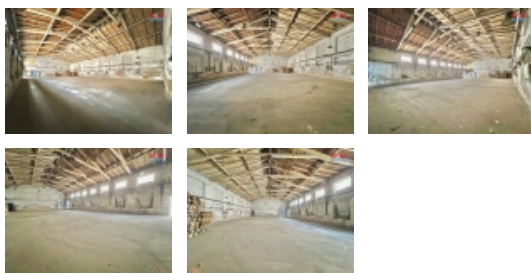

Pronájem skladu, 915 m², Děčín - Křešice

ČÍSLO ZAKÁZKY: 881059 TYP ZAKÁZKY: pronájem

LOKALITA: Děčín, Děčín XXXI-Křešice

Pronájem skladu, 915 m², Děčín - Křešice

Představujeme Vám halu v Křešicích u Děčína o velikosti 915 m². Jedná se o skladové prostory. Objekt je napojen na elektřinu. Nájemné je ve výši 32 025 Kč, provizí platí pronajímatel a kauce je 64 050 Kč. V případě zájmu nás můžete kontaktovat. V areálu nabízíme k pronájmu i další prostory, pokud hledáte něco specifického, neváhejte nás kontaktovat.

CENA: (za měsíc) **32 025,- Kč**

Informace o nemovitosti

Číslo podlaží v domě	1
Počet podlaží objektu	1
Druh objektu	cihlová
Stav objektu	dobrý
Vlastnictví	osobní
Umístění objektu	klidná část obce
Doprava	silnice MHD autobus
Elektřina	230 V 380 V
Parkování	venkovní stání
Počet míst k parkování	1
Užitná plocha (m²)	915
Inženýrské sítě	Elektřina
Druh prostor	Skladovací

Nemovitost nabízí

M&M reality holding a. s.

Krakovská 1675/2
Praha - Nové Město
11000