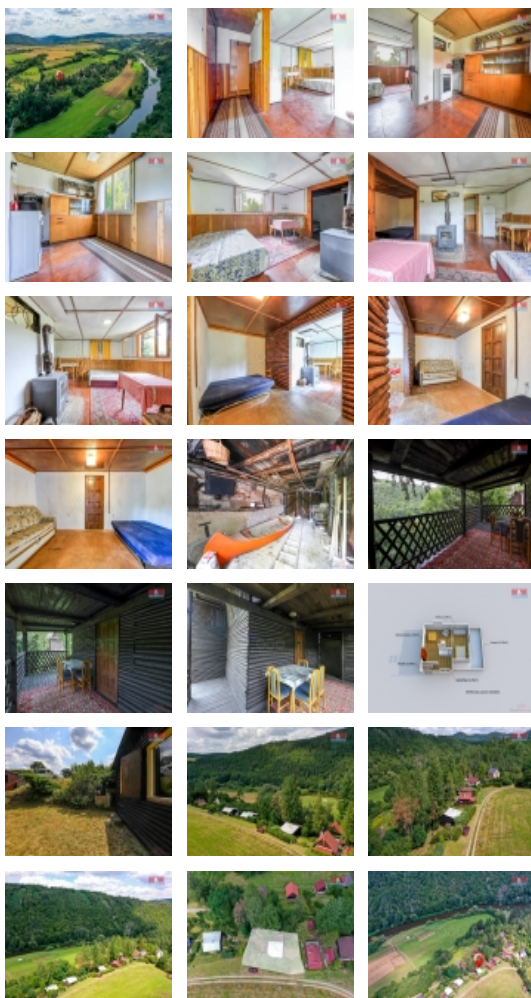

Informace o nemovitosti

Počet podlaží objektu	1
Druh objektu	dřevěná
Stav objektu	dobrý
Vlastnictví	osobní
Vlastní pozemek (m²)	100
Vybavení	zahradka
Umístění objektu	polosamota