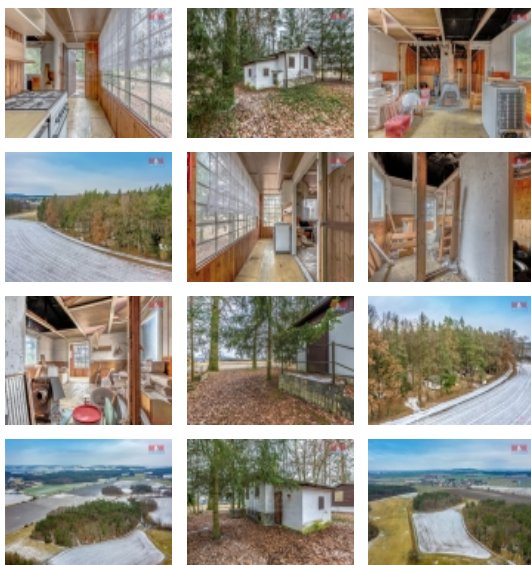

Nemovitost nabízí

M&M reality holding a. s.

Krakovská 1675/2
Praha - Nové Město
11000

Informace o nemovitosti

Počet podlaží objektu	1
Druh objektu	montovaná
Stav objektu	dobrý
Vlastnictví	osobní
Vlastní pozemek (m²)	300
Umístění objektu	klidná část obce
Topení	Lokální - tuhá paliva
Doprava	vlak silnice autobus