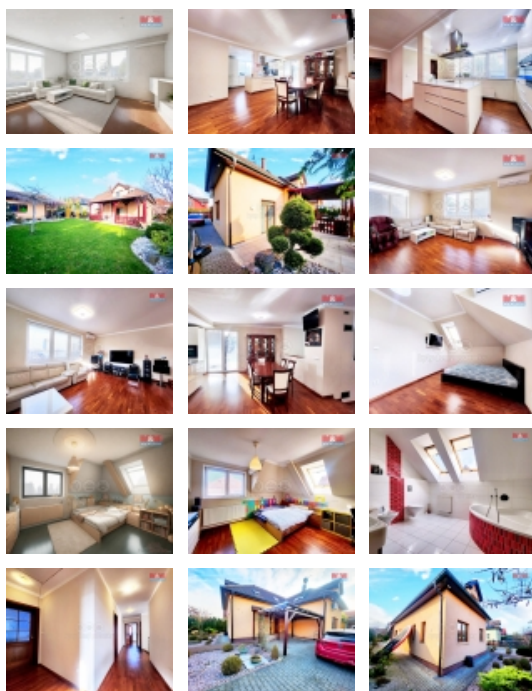

Prodej samostatného RD, 286 m², Praha 4, Šeberov

M&M reality holding, a.s.

Prodej rodinného domu, 286 m², Praha, ul. Vlasty Hilské

ČÍSLO ZAKÁZKY: 865572 TYP ZAKÁZKY: prodej

LOKALITA: Praha 4, Šeberov, Vlasty Hilské

Prodej rodinného domu, 286 m², Praha, ul. Vlasty Hilské

Na prodej vám nabízíme prostorný, samostatně stojící rodinný dům s užitnou plochou 286 m², situovaný v klidné a vyhledávané části obce Šeberov. Celkem nabízí šest místností, které umožňují komfortní a variabilní užívání prostoru dle potřeb nových majitelů. Dům je řešen dvěma nadzemními podlažími a jeho konstrukce je cihlová a stavebně se dům nachází ve velmi dobrém stavu, což představuje minimální náklady spojené s případnou údržbou nebo renovací. Oceníte také velikost pozemku 703 m², který nabízí mnoho možností pro relaxaci, hraní s dětmi či jiné venkovní aktivity. Výhodou této nemovitosti je její umístění - kombinace klidné lokality a dobrou dostupností infrastruktury a služeb. Rodinné domy v těchto lokalitách jsou velice žádané a nabízejí kvalitní bydlení pro Vaši rodinu. Nezmeškejte jedinečnou příležitost stát se majitelem této výjimečné nemovitosti

Informace o nemovitosti

Počet podlaží objektu	2
Druh objektu	cihlová
Stav objektu	velmi dobrý
Vlastnictví	osobní
Vlastní pozemek (m ²)	703
Umístění objektu	sídliště
Vybaveno	Nezařazeno
Doprava	MHD
Elektrina	230 V
Odpad	Městská kanalizace
Občanská vybavenost	Škola Školka Zdravotnická zařízení Pošta Kompletní síť obchodů a služeb

Prodej samostatného RD, 286 m2, Praha 4, Šeberov

Nemovitost nabízí

M&M reality holding a. s.

Krakovská 1675/2
Praha - Nové Město
11000

Rok kolaudace	2012
Parkování	u domu (veřejné)
Počet míst k parkování	6
Užitná plocha (m2)	286
Inženýrské sítě	Vodovod Kanalizace Plyn
Poloha objektu	samostatný