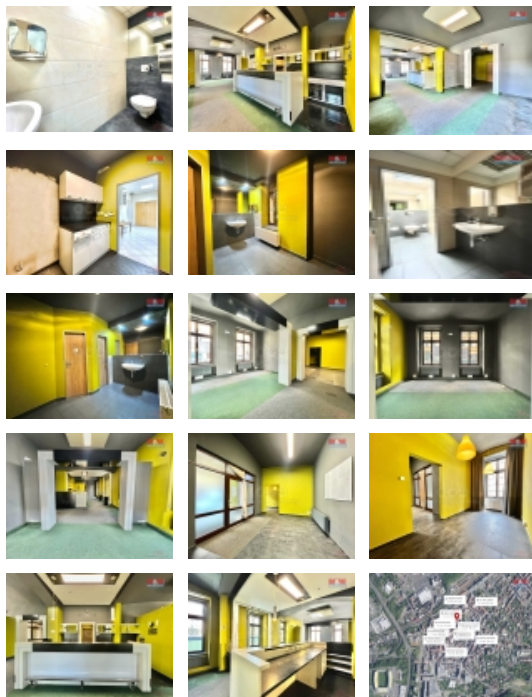

Nabízíme k pronájmu prostorný obchodní prostor o užitné ploše 148 m², který se nachází v dynamicky se rozvíjícím centru Teplic, což představuje vyhledávanou adresu pro podnikání v oblasti obchodu a služeb. Tato nemovitost se rozkládá v přízemí dvoupodlažní cihlové stavby a je ihned k dispozici. Tento prostor nabízí širokou škálu využití ? od maloobchodní prodejny, přes kanceláře, až po zdravotnické služby nebo fitness centrum. Díky své poloze v srdci Teplic je lokalita snadno dostupná jak autem, tak veřejnou dopravou, což přináší výhodu pro Váš podnikatelský záměr. Ideální příležitost pro ty, kteří hledají reprezentativní prostor pro své podnikání v atraktivním městském prostředí.

Pronájem obchodních prostor, Teplice

Nemovitost nabízí

M&M reality holding a. s.

Krakovská 1675/2
Praha - Nové Město
11000

| | |
|--------------------|--|
| Voda | dálkový vodovod |
| Odpad | Městská kanalizace |
| Parkování | u domu (veřejné) |
| Užitná plocha (m2) | 148 |
| Inženýrské sítě | Vodovod Kanalizace Plyn Elektřina |
| Druh prostor | Obchodní |