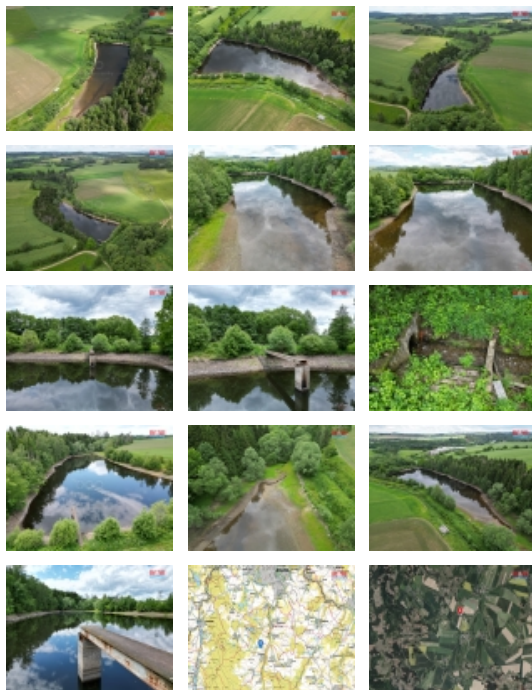

Hledáte rybník v srdci Vysočiny, který je jen kousek od krajského města a dálnice D1? Vodní plocha je o rozloze 14 433 m² obklopena lesem, loukami a poli v obci Vílanec. Tento rybník s pečlivě sypanou kamennou hrází který nabízí nejen klid a harmonii přírody, ale také vynikající kvalitu vody. Přítok z horní části a spodní odtok zajišťují stálý průtok a okysličení vody. Je v excelentním stavu, ideální pro rybaření a relaxaci. Hloubka na stavidle dosahuje 7 metrů, což poskytuje ideální podmínky pro chov různorodé rybí osádky. Pro milovníky sportovního rybaření je tento rybník také možností. V tomto idylickém koutě přírody můžete najít své útočiště, užívat si rybaření, chov ryb i krásu okolní krajiny. Přijďte objevit klid a pohodu, kterou nabízí jen příroda sama. Pro více informací mne neváhejte kontaktovat.

CENA: (za nemovitost) **3 600 000,- Kč**

Informace o nemovitosti

Stav objektu	velmi dobrý
Vlastnictví	osobní
Vlastní pozemek (m ²)	14433
Umístění objektu	samota
Doprava	silnice
Komunikace	betonová
Druh pozemku	vodní plochy