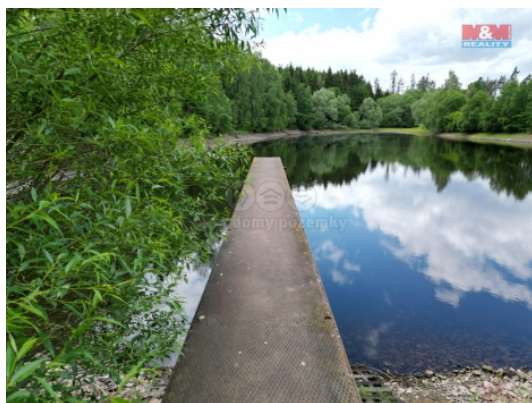

Prodej pozemku , vodní plocha, Vílanec (okres Jihlava)

M&M reality holding, a.s.

Prodej vodní plochy ve Vílanci

ČÍSLO ZAKÁZKY: 875065 TYP ZAKÁZKY: prodej

LOKALITA: Vílanec (okres Jihlava)

Prodej vodní plochy ve Vílanci

Hledáte rybník v srdci Vysočiny, který je jen kousek od krajského města a dálnice D1? Vodní plocha je o rozloze 14 433 m² obklopena lesem, loukami a poli v obci Vílanec. Tento rybník s pečlivě sypanou kamennou hrází který nabízí nejen klid a harmonii přírody, ale také vynikající kvalitu vody. Přítok z horní části a spodní odtok zajišťují stálý průtok a okysličení vody. Je v excelentním stavu, ideální pro rybaření a relaxaci. Hloubka na stavidle dosahuje 7 metrů, což poskytuje ideální podmínky pro chov různorodé rybí osádky. Pro milovníky sportovního rybaření je tento rybník také možností. V tomto idylickém koutě přírody můžete najít své útočiště, užívat si rybaření, chov ryb i krásu okolní krajiny. Přijďte objevit klid a pohodu, kterou nabízí jen příroda sama. Pro více informací mne neváhejte kontaktovat.

CENA: (za nemovitost) **3 600 000,- Kč**

Informace o nemovitosti

Stav objektu	velmi dobrý
Vlastnictví	osobní
Vlastní pozemek (m²)	14433
Umístění objektu	samota
Doprava	silnice
Komunikace	betonová
Druh pozemku	vodní plochy